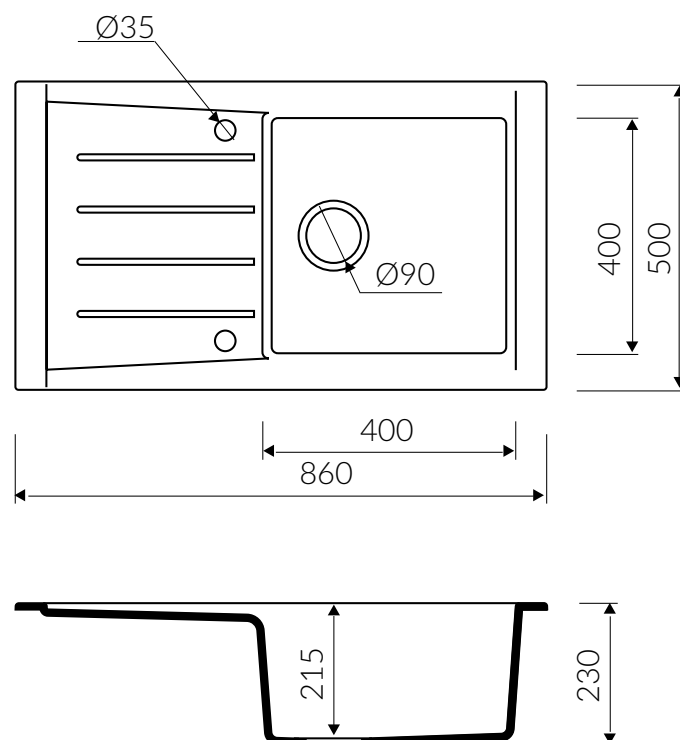

PROFIR

860 1KO

 minimalny rozmiar szafki
minimal cabinet size

 zlewozmywak odwracalny
reversible sink

 zlewozmywak wpuszczany w blat
inset sink

 z zaczepami
with hooks

 wycięcie według wykrojnika (wykrojnik w kartonie)
cutting with sawing template (template in the box)

 dostępny w 12 kolorach
available in 12 colours

 materiał **MAGRANIT® MATERIAL**

 waga / weight : 13 kg

1 KOMORA Z OCIEKACZEM
1 BOWL SINK WITH DRAINING BOARD

Index: **160 113 0XX**

XX - oznacza kolor zlewozmywaka
stands of sink colour

DŁUGOŚĆ LENGTH	SZEROKOŚĆ WIDTH	WYSOKOŚĆ HEIGHT
860	500	230

Wymiary zlewozmywaka mogą się różnić o 0,3%.
Dimensions of the kitchen sink may differ by 0.3 %.

do pobrania / downloads
www.marmorin.pl

.3ds

.dwg