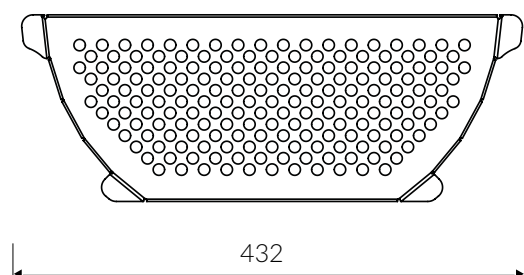

OTAGO

KOSZYK / STEEL COLANDER

Index: **KO 444**

DŁUGOŚĆ LENGTH	SZEROKOŚĆ WIDTH	WYSOKOŚĆ HEIGHT
432	163	21

PRODUKT KOMPATYBILNY Z / PRODUCT COMPATIBLE WITH:

OTAGO 500 1K

OTAGO 780 1KO

OTAGO 880 1,5KO