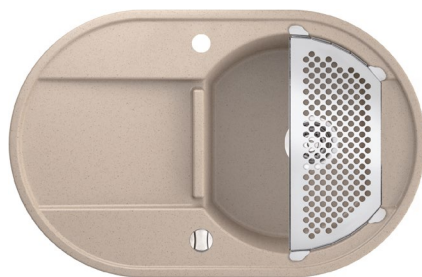

# OTAGO

KOSZYK / STEEL COLANDER

Index: **KO 444**

DŁUGOŚĆ LENGTH	SZEROKOŚĆ WIDTH	WYSOKOŚĆ HEIGHT
432	163	21

PRODUKT KOMPATYBILNY Z / PRODUCT COMPATIBLE WITH:

OTAGO 500 1K

OTAGO 780 1KO

OTAGO 880 1,5KO