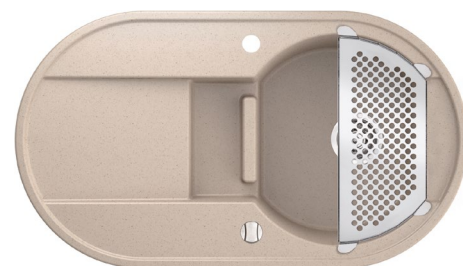

PRODUKT KOMPATYBILNY Z / PRODUCT COMPATIBLE WITH:

KOSZYK / STEEL COLANDER