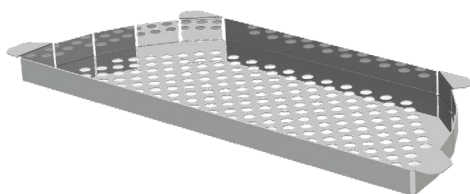

PRODUKT KOMPATYBILNY Z / PRODUCT COMPATIBLE WITH:

KOSZYK / STEEL COLANDER