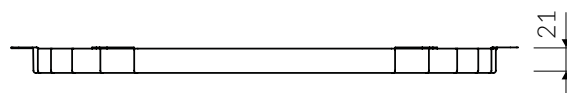

OTAGO

KOSZYK / STEEL COLANDER

Index: **KO 444**

DŁUGOŚĆ LENGTH	SZEROKOŚĆ WIDTH	WYSOKOŚĆ HEIGHT
432	163	21

PRODUKT KOMPATYBILNY Z / PRODUCT COMPATIBLE WITH:

OTAGO 500 1K

OTAGO 780 1KO

OTAGO 880 1,5KO