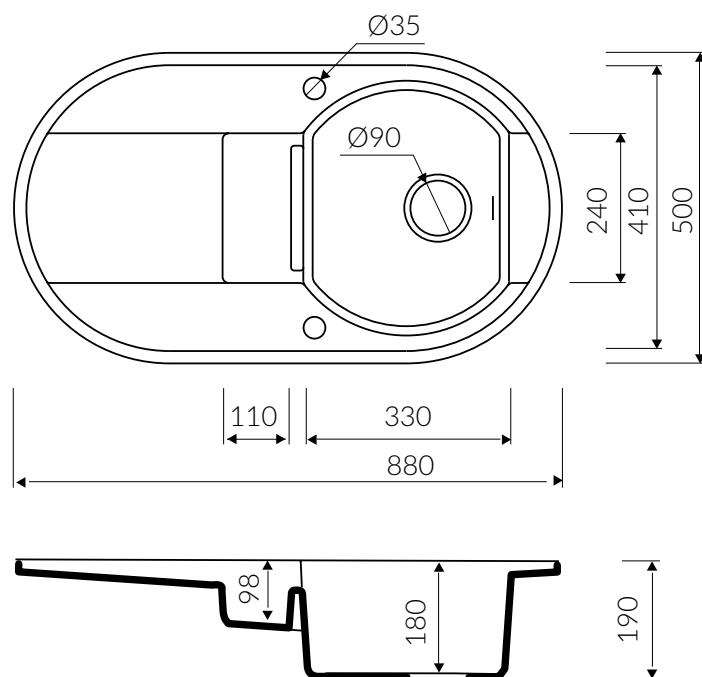

## 880 1,5KO

 minimalny rozmiar szafki  
minimal cabinet size

 zlewozmywak odwracalny  
reversible sink

 zlewozmywak wpuszczany w blat  
inset sink

 z zaczepami  
with hooks

 wycięcie według wykrojnika (wykrojnik w kartonie)  
cutting with sawing template (template in the box)

 dostępny w 12 kolorach  
available in 12 colours

 materiał **MAGRANIT® MATERIAL**  
material

 waga / weight : 13.1 kg

Wymiary zlewozmywaka mogą się różnić o 0,3%.  
Dimensions of the kitchen sink may differ by 0.3 %.

### 1.5 KOMORY Z OCIEKACZEM 1.5 BOWL SINK WITH DRAINING BOARD

Index: **505 513 0XX**

XX - oznacza kolor zlewozmywaka  
stands of sink colour

DŁUGOŚĆ LENGTH	SZEROKOŚĆ WIDTH	WYSOKOŚĆ HEIGHT
880	500	190

PRODUKT KOMPATYBILNY Z / PRODUCT COMPATIBLE WITH:

# OTAGO

KOSZYK / STEEL COLANDER

Index: **KO 444**

DŁUGOŚĆ LENGTH	SZEROKOŚĆ WIDTH	WYSOKOŚĆ HEIGHT
432	163	21

PRODUKT KOMPATYBILNY Z / PRODUCT COMPATIBLE WITH:

OTAGO 500 1K

OTAGO 780 1KO

OTAGO 880 1,5KO