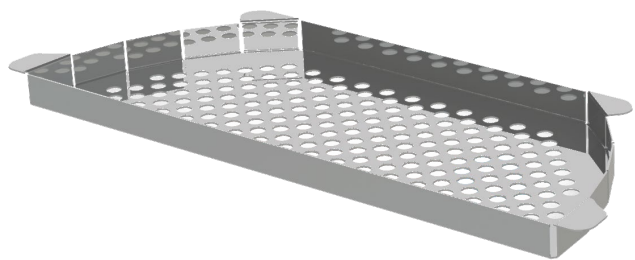

OTAGO

KOSZYK / STEEL COLANDER

Index: **KO 444**

DŁUGOŚĆ LENGTH	SZEROKOŚĆ WIDTH	WYSOKOŚĆ HEIGHT
432	163	21