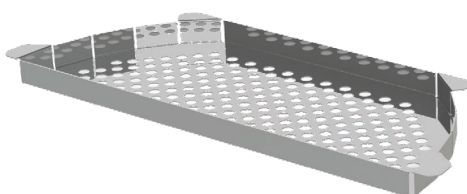

Wymiary zlewozmywaka mogą się różnić o 0,3%.
Dimensions of the kitchen sink may differ by 0.3 %.

PRODUKT KOMPATYBILNY Z / PRODUCT COMPATIBLE WITH:

KOSZYK / STEEL COLANDER