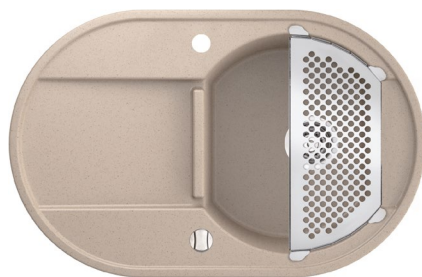

OTAGO 780 1KO