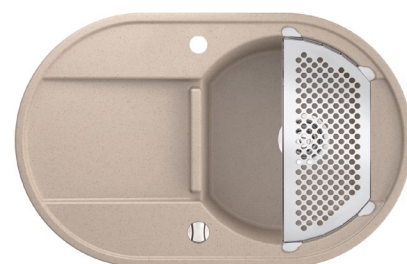

Wymiary zlewozmywaka mogą się różnić o 0,3%.
Dimensions of the kitchen sink may differ by 0.3 %.

PRODUKT KOMPATYBILNY Z / PRODUCT COMPATIBLE WITH:

KOSZYK / STEEL COLANDER