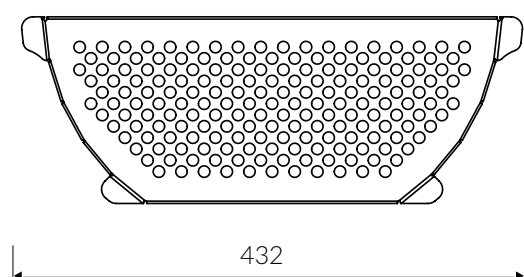

 dostępny w 12 kolorach  
available in 12 colours

 materiał **MAGRANIT® MATERIAL**

 waga / weight : 11.5 kg

1 KOMORA Z OCIEKACZEM  
1 BOWL SINK WITH DRAINING BOARD

Index: **505 113 0XX**

XX - oznacza kolor zlewozmywaka  
stands of sink colour

| DŁUGOŚĆ<br>LENGTH | SZEROKOŚĆ<br>WIDTH | WYSOKOŚĆ<br>HEIGHT |
|-------------------|--------------------|--------------------|
| 780               | 500                | 190                |

Wymiary zlewozmywaka mogą się różnić o 0,3%.  
Dimensions of the kitchen sink may differ by 0.3 %.

# OTAGO

KOSZYK / STEEL COLANDER

Index: **KO 444**

| DŁUGOŚĆ<br>LENGTH | SZEROKOŚĆ<br>WIDTH | WYSOKOŚĆ<br>HEIGHT |
|-------------------|--------------------|--------------------|
| 432               | 163                | 21                 |