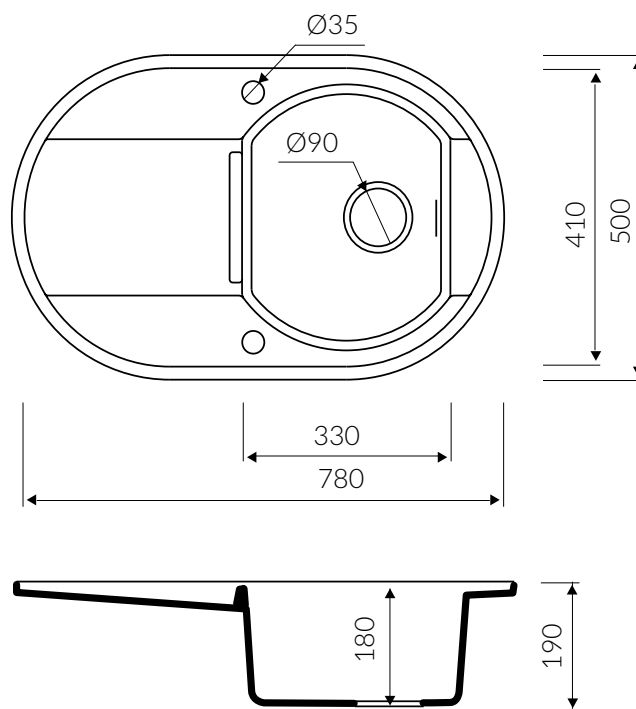

## 780 1KO

 minimalny rozmiar szafki  
minimal cabinet size

 zlewozmywak odwracalny  
reversible sink

 zlewozmywak wpuszczany w blat  
inset sink

 z zaczepami  
with hooks

 wycięcie według wykrojnika (wykrojnik w kartonie)  
cutting with sawing template (template in the box)

 dostępny w 12 kolorach  
available in 12 colours

 materiał **MAGRANIT® MATERIAL**

 waga / weight : 11.5 kg

1 KOMORA Z OCIEKACZEM  
1 BOWL SINK WITH DRAINING BOARD

Index: **505 113 0XX**

XX - oznacza kolor zlewozmywaka  
stands of sink colour

| DŁUGOŚĆ<br>LENGTH | SZEROKOŚĆ<br>WIDTH | WYSOKOŚĆ<br>HEIGHT |
|-------------------|--------------------|--------------------|
| 780               | 500                | 190                |

Wymiary zlewozmywaka mogą się różnić o 0,3%.  
Dimensions of the kitchen sink may differ by 0.3 %.

# OTAGO

KOSZYK / STEEL COLANDER

Index: **KO 444**

| DŁUGOŚĆ<br>LENGTH | SZEROKOŚĆ<br>WIDTH | WYSOKOŚĆ<br>HEIGHT |
|-------------------|--------------------|--------------------|
| 432               | 163                | 21                 |