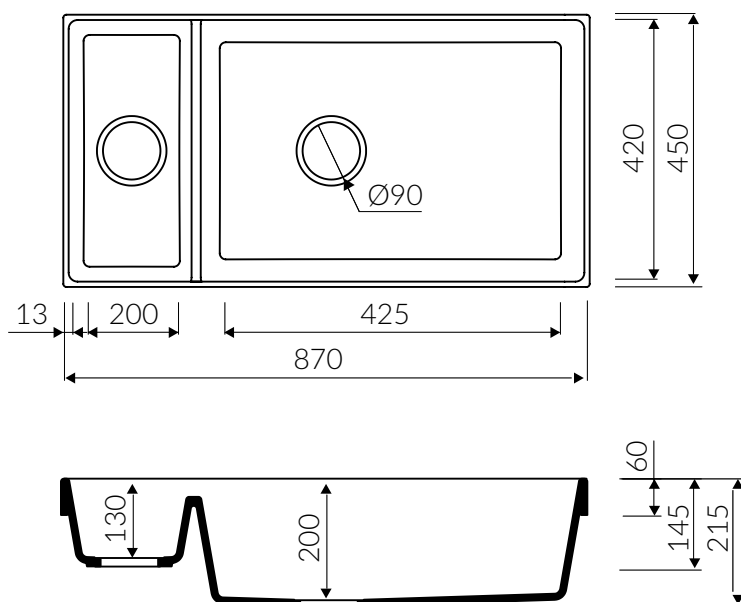

OLWIN I

870 1.5K

minimalny rozmiar szafki
minimal cabinet size

zlewozmywak odwracalny
reversible sink

zlewozmywak wpuszczany w blat
inset sink

montowany za pomocą silikonu / nie posiada zaczepów
silicone installation / no hooks necessary

możliwość montażu młynka
possibility of installing a waste disposer

dostępny w 12 kolorach
available in 12 colours

materiał **MAGRANIT® MATERIAL**

waga / weight : 21.5 kg

1.5 KOMORY
1.5 BOWL SINK

Index: **525 503 0XX**

XX - oznacza kolor zlewozmywaka
stands of sink colour

DŁUGOŚĆ LENGTH	SZEROKOŚĆ WIDTH	WYSOKOŚĆ HEIGHT
870	450	215

Wymiary zlewozmywaka mogą się różnić o 0,3%.
Dimensions of the kitchen sink may differ by 0.3 %.