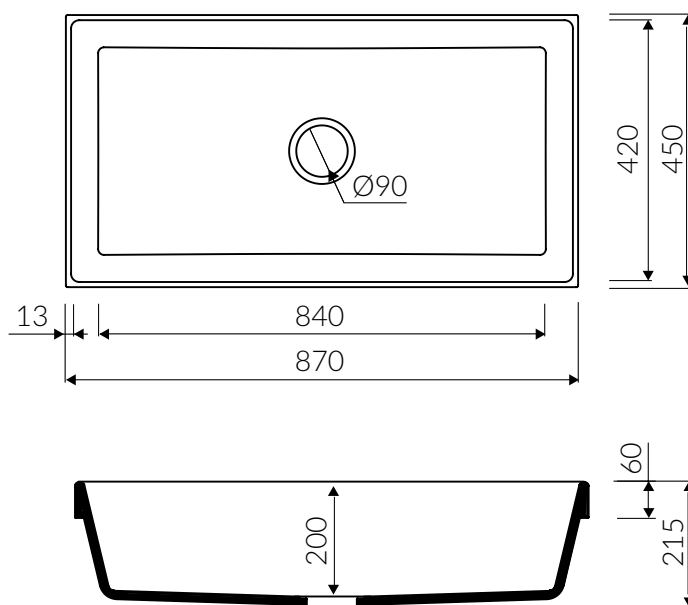

OLWIN II

870 1K

minimalny rozmiar szafki
minimal cabinet size

1 KOMORA
1 BOWL SINK

zlewozmywak wpuszczany w blat
inset sink

Index: **525 103 0XX**

montowany za pomocą silikonu / nie posiada zaczepów
silicone installation / no hooks necessary

XX - oznacza kolor zlewozmywaka
stands of sink colour

wycięcie według wykrojnika (wykrojnik w kartonie)
cutting with sawing template (template in the box)

DŁUGOŚĆ
LENGTH
870

SZEROKOŚĆ
WIDTH
450

WYSOKOŚĆ
HEIGHT
215

dostępny w 12 kolorach
available in 12 colours

materiał **MAGRANIT® MATERIAL**

waga / weight : 19.5 kg

Wymiary zlewozmywaka mogą się różnić o 0,3%.
Dimensions of the kitchen sink may differ by 0.3 %.

do pobrania / downloads
www.marmorin.pl