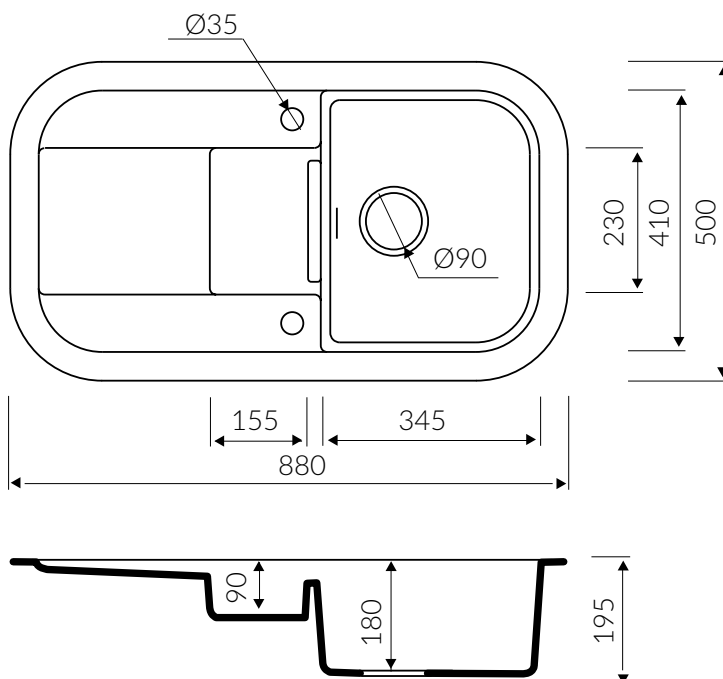

## 880 1,5KO

 minimalny rozmiar szafki  
minimal cabinet size

 zlewozmywak odwracalny  
reversible sink

 zlewozmywak wpuszczany w blat  
inset sink

 z zaczepami  
with hooks

 wycięcie według wykrojnika (wykrojnik w kartonie)  
cutting with sawing template (template in the box)

 dostępny w 12 kolorach  
available in 12 colours

 materiał **MAGRANIT® MATERIAL**

 waga / weight : 13.9 kg

### 1.5 KOMORY Z OCIEKACZEM 1.5 BOWL SINK WITH DRAINING BOARD

Index: **510 513 0XX**

XX - oznacza kolor zlewozmywaka  
stands of sink colour

DŁUGOŚĆ LENGTH	SZEROKOŚĆ WIDTH	WYSOKOŚĆ HEIGHT
880	500	195

Wymiary zlewozmywaka mogą się różnić o 0,3%.  
Dimensions of the kitchen sink may differ by 0.3%.