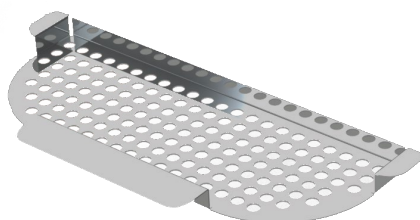

Wymiary zlewozmywaka mogą się różnić o 0,3%.
Dimensions of the kitchen sink may differ by 0.3%.

PRODUKT KOMPATYBILNY Z / PRODUCT COMPATIBLE WITH:

KOSZYK / STEEL COLANDER