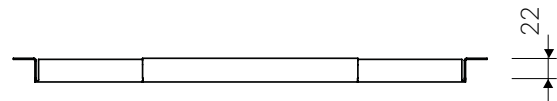

LAVER

KOSZYK / STEEL COLANDER

Index: **KL 406**

DŁUGOŚĆ LENGTH	SZEROKOŚĆ WIDTH	WYSOKOŚĆ HEIGHT
422	161	22

PRODUKT KOMPATYBILNY Z / PRODUCT COMPATIBLE WITH:

LAVER 500 1K

LAVER 780 1KO

LAVER 880 1,5KO