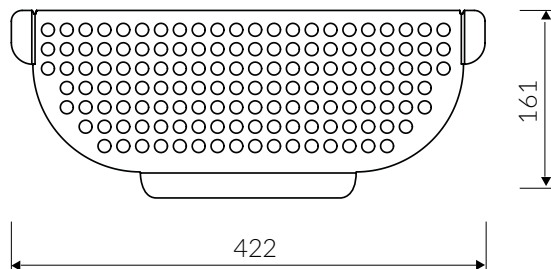

LAVER

KOSZYK / STEEL COLANDER

Index: **KL 406**

DŁUGOŚĆ LENGTH	SZEROKOŚĆ WIDTH	WYSOKOŚĆ HEIGHT
422	161	22

PRODUKT KOMPATYBILNY Z / PRODUCT COMPATIBLE WITH:

LAVER 500 1K

LAVER 780 1KO

LAVER 880 1,5KO