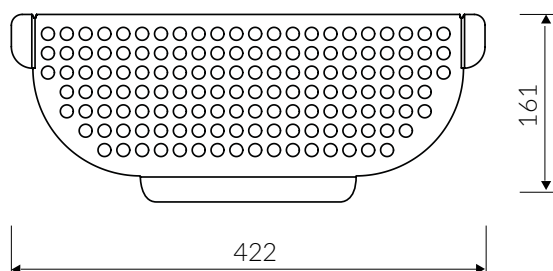

 dostępny w 12 kolorach
available in 12 colours

 materiał **MAGRANIT® MATERIAL**
material

 waga / weight : 11.6 kg

1 KOMORA Z OCIEKACZEM
1 BOWL SINK WITH DRAINING BOARD

Index: **510 113 0XX**

XX - oznacza kolor zlewozmywaka
stands of sink colour

DŁUGOŚĆ LENGTH	SZEROKOŚĆ WIDTH	WYSOKOŚĆ HEIGHT
780	500	195

Wymiary zlewozmywaka mogą się różnić o 0,3%.
Dimensions of the kitchen sink may differ by 0.3 %.

PRODUKT KOMPATYBILNY Z / PRODUCT COMPATIBLE WITH:

DŁUGOŚĆ LENGTH	SZEROKOŚĆ WIDTH	WYSOKOŚĆ HEIGHT
422	161	22

PRODUKT KOMPATYBILNY Z / PRODUCT COMPATIBLE WITH:

LAVER 500 1K

LAVER 780 1KO

LAVER 880 1,5KO