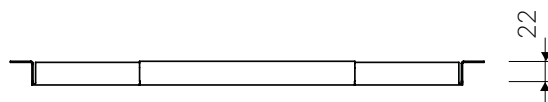

LAVER

KOSZYK / STEEL COLANDER

Index: **KL 406**

DŁUGOŚĆ LENGTH	SZEROKOŚĆ WIDTH	WYSOKOŚĆ HEIGHT
422	161	22

PRODUKT KOMPATYBILNY Z / PRODUCT COMPATIBLE WITH:

LAVER 500 1K

LAVER 780 1KO

LAVER 880 1,5KO