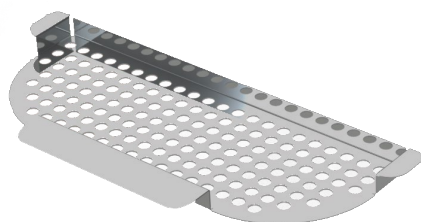

Wymiary zlewozmywaka mogą się różnić o 0,3%.
Dimensions of the kitchen sink may differ by 0.3 %.

PRODUKT KOMPATYBILNY Z / PRODUCT COMPATIBLE WITH:

KOSZYK / STEEL COLANDER