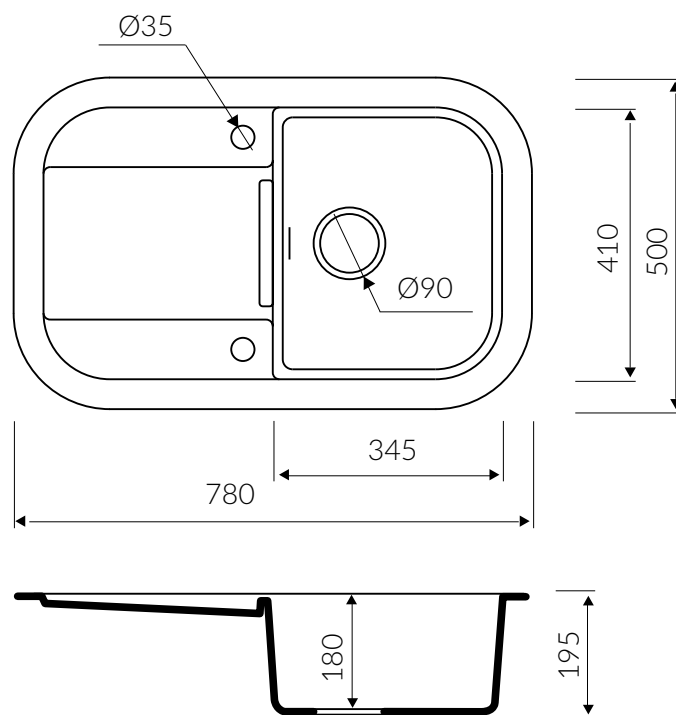

LAVER

780 1KO

 minimalny rozmiar szafki
minimal cabinet size

 zlewozmywak odwracalny
reversible sink

 zlewozmywak wpuszczany w blat
inset sink

 z zaczepami
with hooks

 wycięcie według wykrojnika (wykrojnik w kartonie)
cutting with sawing template (template in the box)

 dostępny w 12 kolorach
available in 12 colours

 materiał **MAGRANIT® MATERIAL**
material

 waga / weight : 11.6 kg

1 KOMORA Z OCIEKACZEM
1 BOWL SINK WITH DRAINING BOARD

Index: **510 113 0XX**

XX - oznacza kolor zlewozmywaka
stands of sink colour

DŁUGOŚĆ LENGTH	SZEROKOŚĆ WIDTH	WYSOKOŚĆ HEIGHT
780	500	195

Wymiary zlewozmywaka mogą się różnić o 0,3%.
Dimensions of the kitchen sink may differ by 0.3 %.

PRODUKT KOMPATYBILNY Z / PRODUCT COMPATIBLE WITH:

DŁUGOŚĆ LENGTH	SZEROKOŚĆ WIDTH	WYSOKOŚĆ HEIGHT
422	161	22

PRODUKT KOMPATYBILNY Z / PRODUCT COMPATIBLE WITH:

LAVER 500 1K

LAVER 780 1KO

LAVER 880 1,5KO