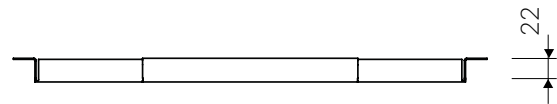

.3ds

.dwg

.dxf

LAVER

KOSZYK / STEEL COLANDER

Index: **KL 406**

DŁUGOŚĆ LENGTH	SZEROKOŚĆ WIDTH	WYSOKOŚĆ HEIGHT
422	161	22

PRODUKT KOMPATYBILNY Z / PRODUCT COMPATIBLE WITH: