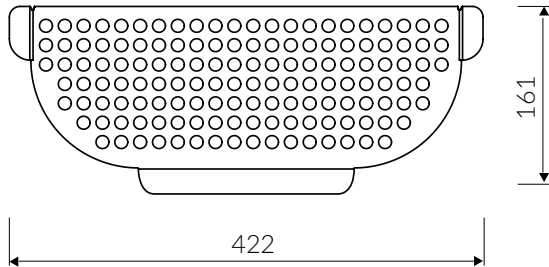

LAVER

500 1K

minimalny rozmiar szafki
minimal cabinet size

1 KOMORA
1 BOWL SINK

zlewozmywak wpuszczany w blat
inset sink

Index: **510 103 0XX**

z zaczepami
with hooks

XX - oznacza kolor zlewozmywaka
stands of sink colour

wycięcie według wykrojnika (wykrojnik w kartonie)
cutting with sawing template (template in the box)

DŁUGOŚĆ
LENGTH
500

SZEROKOŚĆ
WIDTH
500

WYSOKOŚĆ
HEIGHT
195

w komplecie zestaw syfonowy automatyczny
provided with automatic siphone

waga / weight : 8.9 kg

Wymiary zlewozmywaka mogą się różnić o 0,3%.
Dimensions of the kitchen sink may differ by 0.3 %.

PRODUKT KOMPATYBILNY Z / PRODUCT COMPATIBLE WITH:

KOSZYK / STEEL COLANDER

do pobrania / downloads
www.marmorin.pl

.3ds

.dwg

.dxf

LAVER

KOSZYK / STEEL COLANDER

Index: **KL 406**

DŁUGOŚĆ LENGTH	SZEROKOŚĆ WIDTH	WYSOKOŚĆ HEIGHT
422	161	22

PRODUKT KOMPATYBILNY Z / PRODUCT COMPATIBLE WITH: