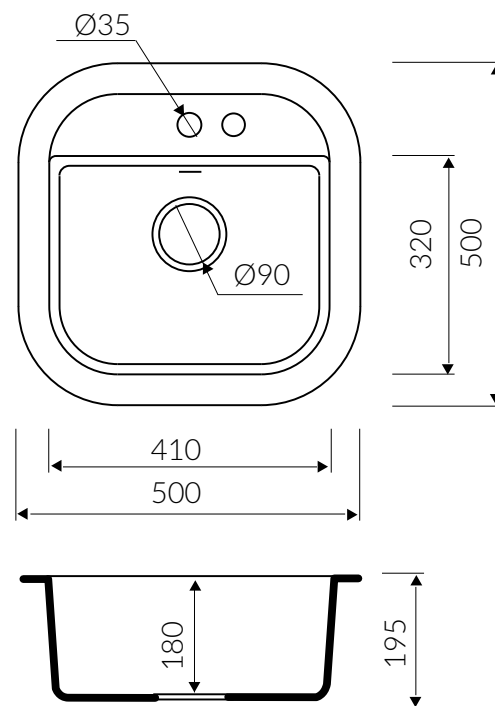

LAVER

500 1K

minimalny rozmiar szafki
minimal cabinet size

1 KOMORA
1 BOWL SINK

zlewozmywak wpuszczany w blat
inset sink

Index: **510 103 0XX**

z zaczepami
with hooks

XX - oznacza kolor zlewozmywaka
stands of sink colour

wycięcie według wykrojnika (wykrojnik w kartonie)
cutting with sawing template (template in the box)

DŁUGOŚĆ
LENGTH
500

SZEROKOŚĆ
WIDTH
500

WYSOKOŚĆ
HEIGHT
195

w komplecie zestaw syfonowy automatyczny
provided with automatic siphone

waga / weight : 8.9 kg

Wymiary zlewozmywaka mogą się różnić o 0,3%.
Dimensions of the kitchen sink may differ by 0.3 %.

PRODUKT KOMPATYBILNY Z / PRODUCT COMPATIBLE WITH:

KOSZYK / STEEL COLANDER

do pobrania / downloads
www.marmorin.pl

.3ds

.dwg

.dxf

LAVER

KOSZYK / STEEL COLANDER

Index: **KL 406**

DŁUGOŚĆ LENGTH	SZEROKOŚĆ WIDTH	WYSOKOŚĆ HEIGHT
422	161	22

PRODUKT KOMPATYBILNY Z / PRODUCT COMPATIBLE WITH: