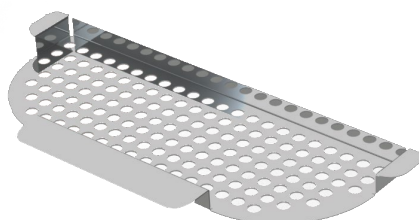

Wymiary zlewozmywaka mogą się różnić o 0,3%.
Dimensions of the kitchen sink may differ by 0.3 %.

PRODUKT KOMPATYBILNY Z / PRODUCT COMPATIBLE WITH:

KOSZYK / STEEL COLANDER