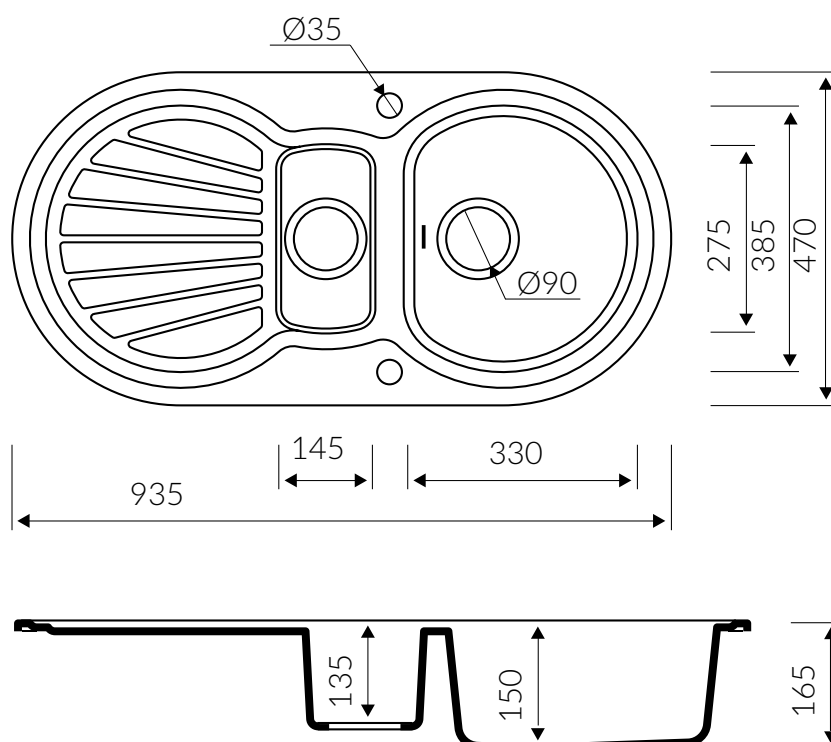

KORUND

935 1,5KO

 minimalny rozmiar szafki
minimal cabinet size

 zlewozmywak odwracalny
reversible sink

 zlewozmywak wpuszczany w blat
inset sink

 z zaczepami
with hooks

 wycięcie według wykrojnika (wykrojnik w kartonie)
cutting with sawing template (template in the box)

 dostępny w 12 kolorach
available in 12 colours

 materiał **MAGRANIT® MATERIAL**

 waga / weight : 11.2 kg

1.5 KOMORY Z OCIEKACZEM
1.5 BOWL SINK WITH DRAINING BOARD

Index: **190 513 0XX**

XX - oznacza kolor zlewozmywaka
stands of sink colour

DŁUGOŚĆ LENGTH	SZEROKOŚĆ WIDTH	WYSOKOŚĆ HEIGHT
935	470	165

Wymiary zlewozmywaka mogą się różnić o 0,3%.
Dimensions of the kitchen sink may differ by 0.3 %.