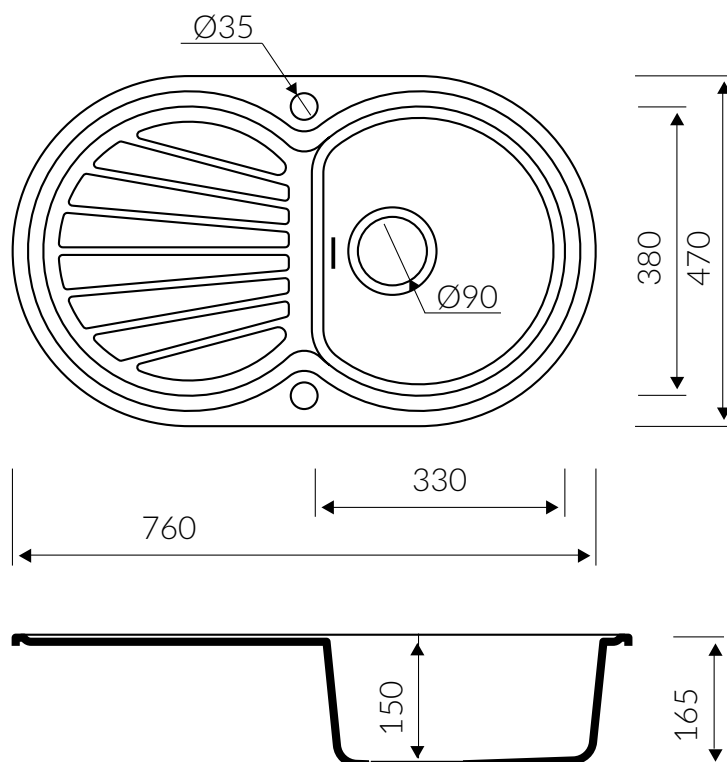

## 760 1KO

 minimalny rozmiar szafki  
minimal cabinet size

 zlewozmywak odwracalny  
reversible sink

 zlewozmywak wpuszczany w blat  
inset sink

 z zaczepami  
with hooks

 wycięcie według wykrojnika (wykrojnik w kartonie)  
cutting with sawing template (template in the box)

 dostępny w 12 kolorach  
available in 12 colours

 materiał **MAGRANIT® MATERIAL**

 waga / weight : 9.2 kg

1 KOMORA Z OCIEKACZEM  
1 BOWL SINK WITH DRAINING BOARD

Index: **190 113 0XX**

XX - oznacza kolor zlewozmywaka  
stands of sink colour

DŁUGOŚĆ LENGTH	SZEROKOŚĆ WIDTH	WYSOKOŚĆ HEIGHT
760	470	165

Wymiary zlewozmywaka mogą się różnić o 0,3%.  
Dimensions of the kitchen sink may differ by 0.3 %.