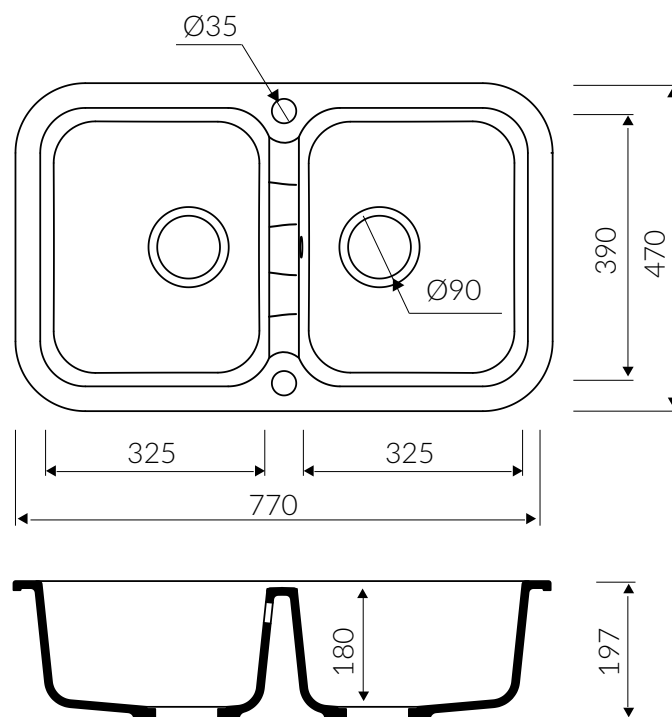

# IGNIS 770 2K

 minimalny rozmiar szafki  
minimal cabinet size

 zlewozmywak wpuszczany w blat  
inset sink

 z zaczepami  
with hooks

 wycięcie według wykrojnika (wykrojnik w kartonie)  
cutting with sawing template (template in the box)

 dostępny w 12 kolorach  
available in 12 colours

 materiał **MAGRANIT® MATERIAL**  
material

 waga / weight : 14 kg

2 KOMORY  
2 BOWL SINK

Index: **435 203 0XX**

XX - oznacza kolor zlewozmywaka  
stands of sink colour

DŁUGOŚĆ LENGTH	SZEROKOŚĆ WIDTH	WYSOKOŚĆ HEIGHT
770	470	197

Wymiary zlewozmywaka mogą się różnić o 0,3%.  
Dimensions of the kitchen sink may differ by 0.3 %.

do pobrania / downloads  
www.marmorin.pl

.3ds