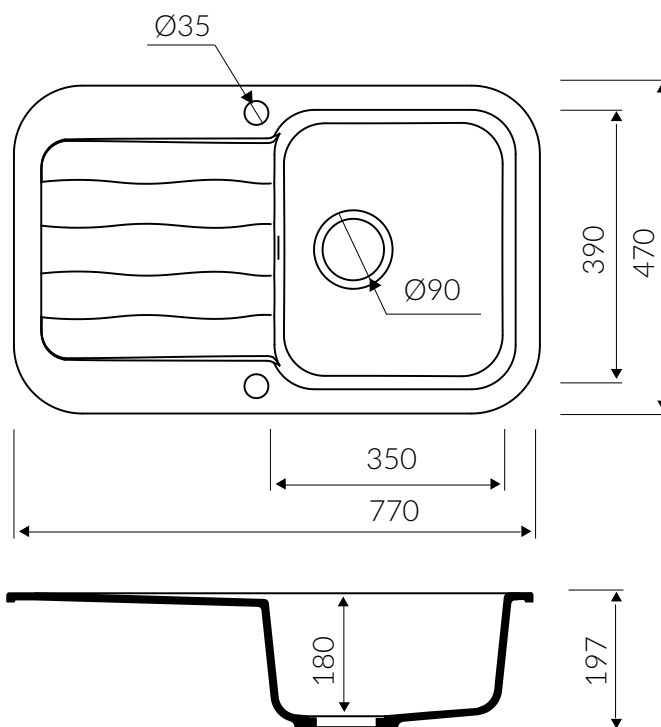

IGNIS 770 1KO

 minimalny rozmiar szafki
minimal cabinet size

 zlewozmywak odwracalny
reversible sink

 zlewozmywak wpuszczany w blat
inset sink

 z zaczepami
with hooks

 wycięcie według wykrojnika (wykrojnik w kartonie)
cutting with sawing template (template in the box)

 dostępny w 12 kolorach
available in 12 colours

 materiał **MAGRANIT® MATERIAL**

 waga / weight : 10 kg

1 KOMORA Z OCIEKACZEM
1 BOWL SINK WITH DRAINING BOARD

Index: **435 113 0XX**

XX - oznacza kolor zlewozmywaka
stands of sink colour

DŁUGOŚĆ LENGTH	SZEROKOŚĆ WIDTH	WYSOKOŚĆ HEIGHT
770	470	197

Wymiary zlewozmywaka mogą się różnić o 0,3%.
Dimensions of the kitchen sink may differ by 0.3 %.

do pobrania / downloads
www.marmorin.pl

.3ds

.dwg