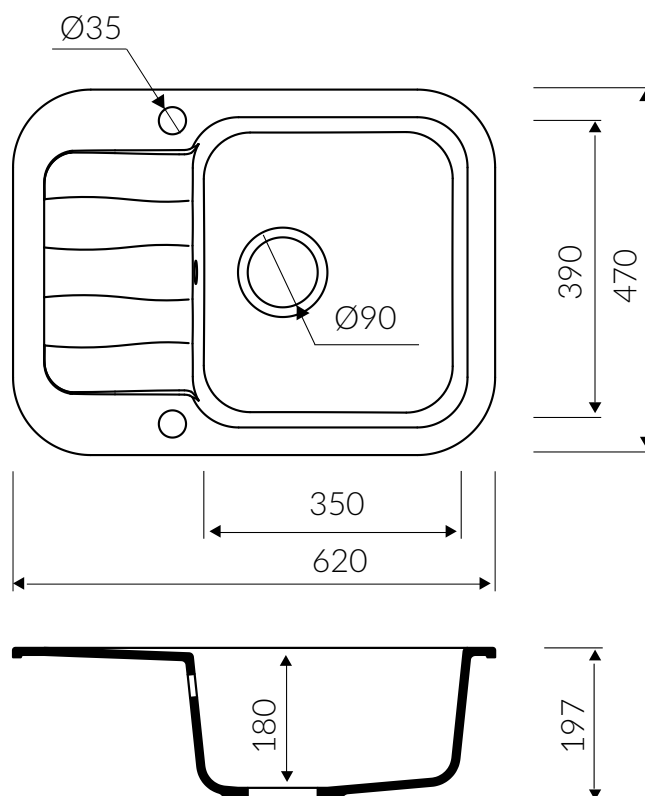

# IGNIS 620 1KO

 minimalny rozmiar szafki  
minimal cabinet size

 zlewozmywak odwracalny  
reversible sink

 zlewozmywak wpuszczany w blat  
inset sink

 z zaczepami  
with hooks

 wycięcie według wykrojnika (wykrojnik w kartonie)  
cutting with sawing template (template in the box)

 dostępny w 12 kolorach  
available in 12 colours

 materiał **MAGRANIT® MATERIAL**  
material

 waga / weight : 9.8 kg

1 KOMORA Z OCIEKACZEM  
1 BOWL SINK WITH DRAINING BOARD

Index: **435 133 0XX**

XX - oznacza kolor zlewozmywaka  
stands of sink colour

DŁUGOŚĆ LENGTH	SZEROKOŚĆ WIDTH	WYSOKOŚĆ HEIGHT
620	470	197

Wymiary zlewozmywaka mogą się różnić o 0,3%.  
Dimensions of the kitchen sink may differ by 0.3 %.

do pobrania / downloads  
www.marmorin.pl

.3ds