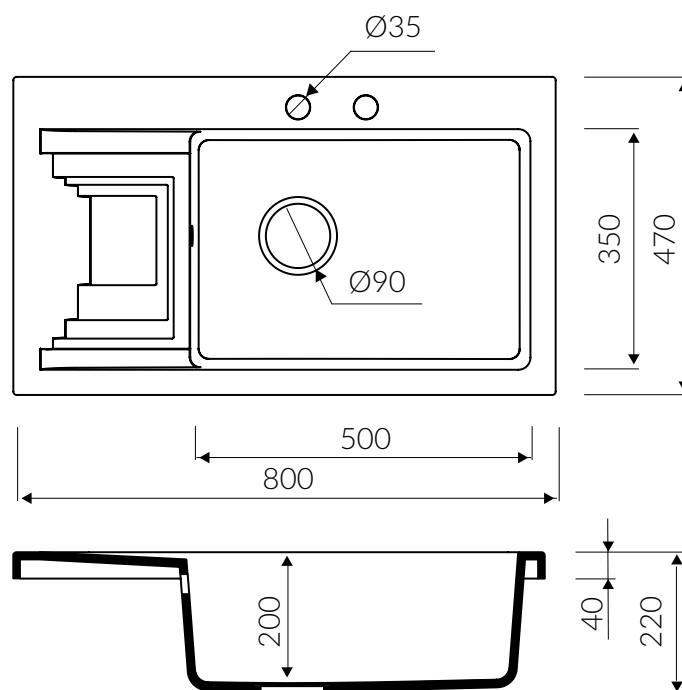

## 800 1KO

 minimalny rozmiar szafki  
minimal cabinet size

 zlewozmywak wpuszczany w blat  
inset sink

 montowany za pomocą silikonu / nie posiada zaczepów  
silicone installation / no hooks necessary

 wycięcie według wykrojnika (wykrojnik w kartonie)  
cutting with sawing template (template in the box)

 dostępny w 12 kolorach  
available in 12 colours

 materiał **MAGRANIT® MATERIAL**  
material

 waga / weight : 15.4 kg

1 KOMORA Z OCIEKACZEM  
1 BOWL SINK WITH DRAINING BOARD

Index: **520 113 0XX**

XX - oznacza kolor zlewozmywaka  
stands of sink colour

DŁUGOŚĆ LENGTH	SZEROKOŚĆ WIDTH	WYSOKOŚĆ HEIGHT
800	470	220

Wymiary zlewozmywaka mogą się różnić o 0,3%.  
Dimensions of the kitchen sink may differ by 0.3 %.

do pobrania / downloads  
www.marmorin.pl

.3ds