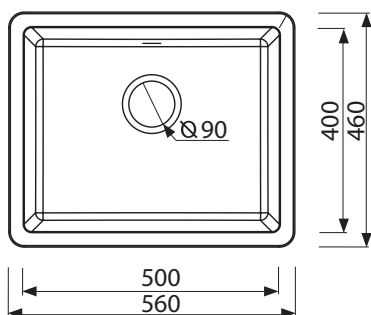

KARTA TECHNICZNA / TECHNICAL DATA /  
TECHNISCHEN DATEN / DATI TECNICI

## FADO

1 komora

1 bowl sink  
Spüle mit einem Becken  
1 vasca

Index: 428 100 0xx

xx - oznacza kolor  
xx stands of sink colour  
xx gibt die Farbe an  
xx indica il colore del materiale

**Materiał: magranit® material**

Material  
Material  
Materiale

Zlewozmywak podblatowy

Under counter kitchen sink  
Unterbauspüle  
Lavabo da incasso

Waga: 10,8 kg

Weight  
Gewicht  
Peso

Wyposażenie standardowe:

Standard equipment  
Standardausstattung  
Dotazione standard