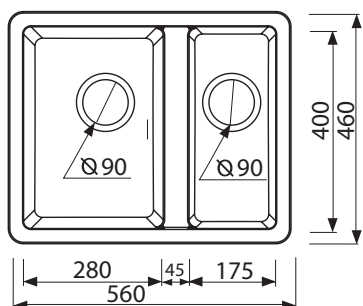

KARTA TECHNICZNA / TECHNICAL DATA /
TECHNISCHEN DATEN / DATI TECNICI

FADO

1,5 komory

1,5 bowl sink

1,5 Becken

1,5 vasca

Index: 427 500 0xx

xx - oznacza kolor

Under counter kitchen sink

Unterbauspüle

Lavabo da incasso

Waga: 11,2 kg

Weight

Gewicht

Peso

Wyposażenie standardowe: