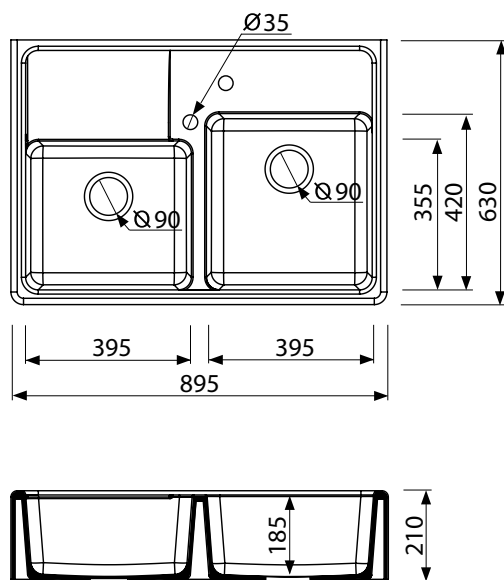

KARTA TECHNICZNA / TECHNICAL DATA /
TECHNISCHEN DATEN / DATI TECNICI

EWIT

2 komory

2 bowl sink
Spüle mit zwei Becken
2 vasche

Index: 515 203 0xx

xx - oznacza kolor
xx stands of sink colour
xx gibt die Farbe an
xx indica il colore del materiale

Materiał: magranit® material

Material
Material
Materiale

Zlewozmywak nameblowy

Countertop sink
Einbauspüle
Lavabo da mobile

Waga: 30 kg

Weight
Gewicht
Peso

Wyposażenie standardowe:

Standard equipment
Standardausstattung
Dotazione standard