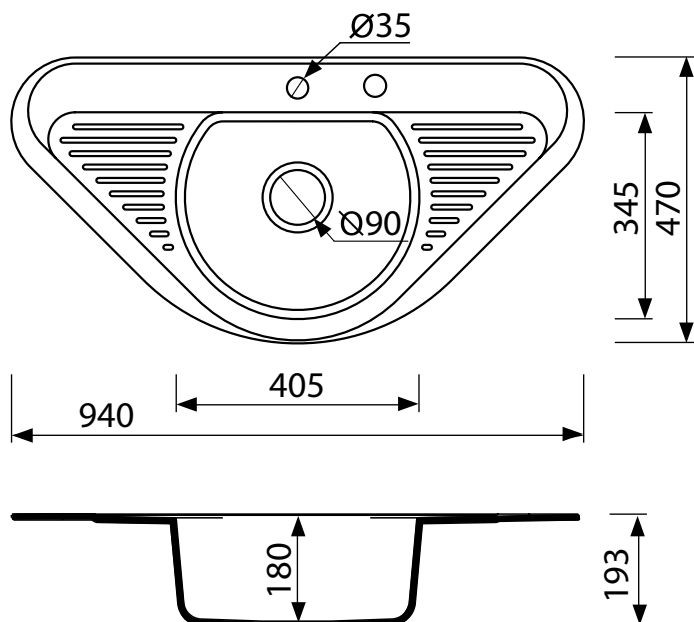

KARTA TECHNICZNA / TECHNICAL DATA /
TECHNISCHEN DATEN / DATI TECNICI

DURO

1 komora z ociekaczem - trapez

1,5 bowl trapezoid sink with draining board

1,5 Becken trapezförmig

1,5 vasca trapezio oppure

Index: 130 743 0xx

Zlewozmywak nabladowy

Countertop sink

Aufsatzspüle

Lavabo da appoggio

Waga: 10,2 kg

Weight

Gewicht

Peso