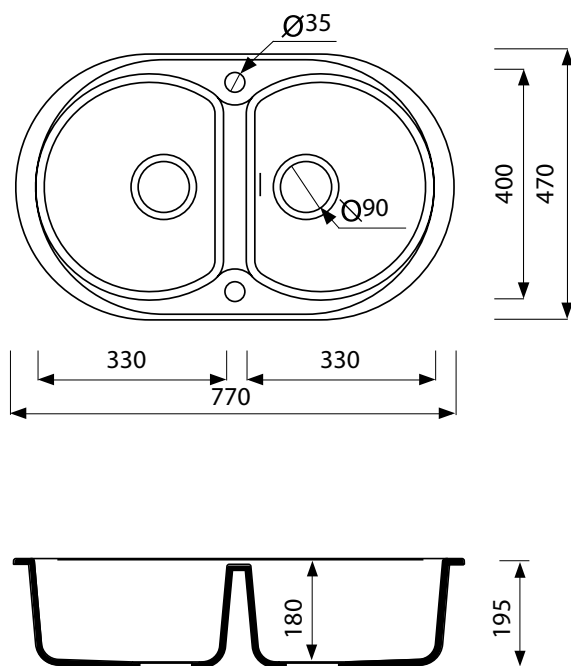

KARTA TECHNICZNA / TECHNICAL DATA /
TECHNISCHEN DATEN / DATI TECNICI

DURO

2 komory

2 bowl sink
Spüle mit zwei Becken
2 vasche

Index: 130 203 0xx

xx - oznacza kolor
xx stands of sink colour
xx gibt die Farbe an
xx indica il colore del materiale

Materiał: magranit® material

Material
Material
Materiale

Zlewozmywak nabladowy

Countertop sink
Aufsatzspüle
Lavabo da appoggio

Waga: 11,3 kg

Weight
Gewicht
Peso

Wyposażenie standardowe:

Standard equipment
Standardausstattung
Dotazione standard