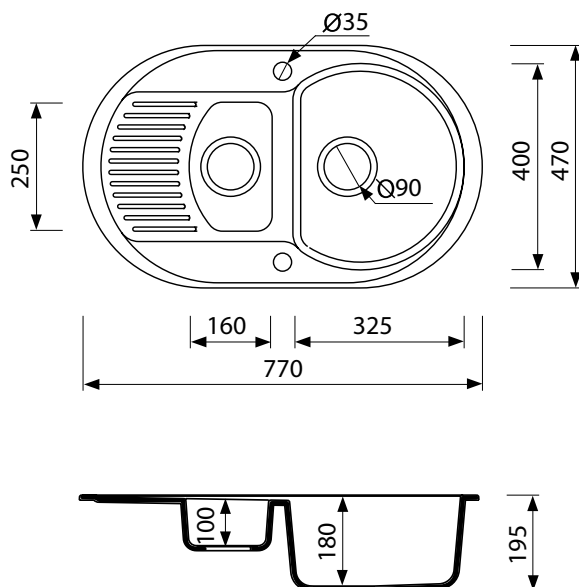

KARTA TECHNICZNA / TECHNICAL DATA /
TECHNISCHEN DATEN / DATI TECNICI

DURO

1,5 komory z ociekaczem

1.5 bowl sink with draining board
Spüle mit anderthalb Becken und Abtropffläche
1,5 vasca con sgocciolatoio

Index: 130 513 0xx

xx - oznacza kolor
xx stands of sink colour
xx gibt die Farbe an
xx indica il colore del materiale

Materiał: magranit® material

Material
Material
Materiale

Zlewozmywak nabladowy

Countertop sink
Aufsatzspüle
Lavabo da appoggio

Waga: 10,2 kg

Weight
Gewicht
Peso

Wyposażenie standardowe:

Standard equipment
Standardausstattung
Dotazione standard

Korek automatyczny, komplet odpływowy, syfon
Automatic stopper, drain set, waste trap
Automatischer Ablaufverschluss, Ablaufgarnitur,
Siphon
Tappo automatico, completo di scarico, sifone

Z możliwością montażu młynka

Possibility of installing a waste disposer
(under the sink)
Die Montage eines Küchenabfallzerkleinerers
(unterhalb der Spüle) ist möglich.
Con possibilità di montaggio del mulinello

Z przelewem

With overflow
Mit Überlauf
Con troppo pieno