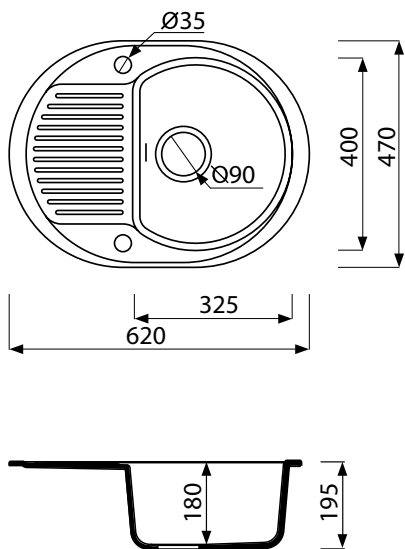

KARTA TECHNICZNA / TECHNICAL DATA /
TECHNISCHEN DATEN / DATI TECNICI

DURO

1 komora z małym ociekaczem

1 bowl sink with draining board - small
Spüle mit einem Becken und und kleiner
Abtropffläche
1 vasca con piccolo sgocciolatoio

Index: 130 133 0xx

xx - oznacza kolor
xx stands of sink colour
xx gibt die Farbe an
xx indica il colore del materiale

Materiał: magranit® material

Material
Material
Materiale

Zlewozmywak nabladowy

Countertop sink
Aufsatzspüle
Lavabo da appoggio