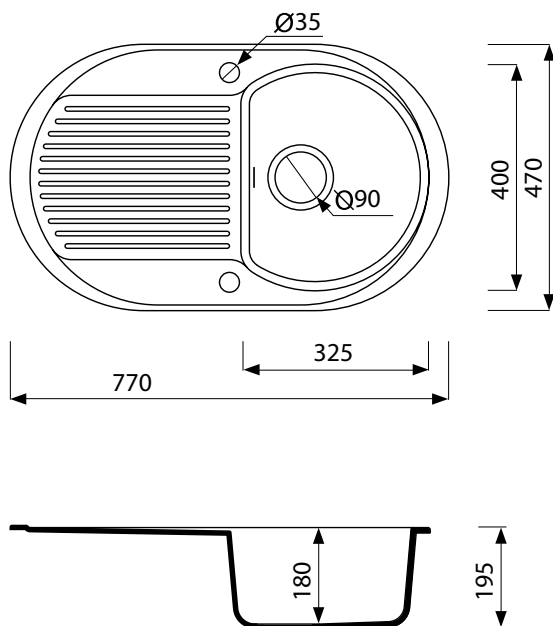

KARTA TECHNICZNA / TECHNICAL DATA /
TECHNISCHEN DATEN / DATI TECNICI

DURO

1 komora z ociekaczem

1 bowl sink with draining board
Spüle mit einem Becken und Abtropffläche
1 vasca con sgocciolatoio

Index: 130 113 0xx

xx - oznacza kolor
xx stands of sink colour
xx gibt die Farbe an
xx indica il colore del materiale

Materiał: magranit® material

Material
Material
Materiale

Zlewozmywak nabladowy

Countertop sink
Aufsatzspüle
Lavabo da appoggio