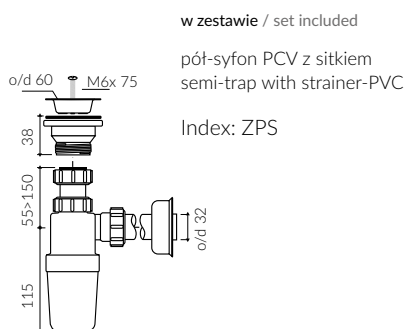

WEGA 600L

- Zalecany sposób montażu / Recommended mounting method:
- Stojąca-przyścienna / Back to wall floor standing
- Dostosowana do typu baterii / Suitable with kind of faucets:
- Ścienne / Wall mounted
- Nablutowa / Countertop
- Z otworem lub bez otworu na baterię / With or without tap hole
* Za dopłatą: dodatkowy otwór na baterię
* Additional fees apply: Additional tap hole
- Bez przelewu / Without overflow
- Z płytką / With waste cover
- Z możliwością zamknięcia odpływu wody przy zastosowaniu zestawu ZCCN
Use ZCCN syphon to stop water draining
- Materiał i kolorystyka / Material and colour
DUROCOAT® MATERIAL Połysk / Gloss :
- Biały / White
GELCOAT® MATERIAL Połysk / Gloss :
- Czarny / Black
GELCOAT® MAT MATERIAL Mat / Matt :
- Biały / White
- Waga / Weight : 30 kg

UMYWALKA STOJĄCA-PRZYŚCIENNA BACK TO WALL FLOOR STANDING WASHBASIN

Index: **P 515 060 72x xx x**

DŁUGOŚĆ LENGTH	SZEROKOŚĆ WIDTH	WYSOKOŚĆ HEIGHT
607	305	845

Wymiary podane z tolerancją / Dimensions specified with tolerance:
do 700 mm (+2 -0) od 701 do 1200 mm (+3 -0)

PRODUKT KOMPATYBILNY Z / PRODUCT COMPATIBLE WITH:

* za dopłatą / additional fees apply

pół-syfon ze spustem chowanym
„Klik Klak” - chrom
syfon pop down waste - chrome

Index: ZCCN*