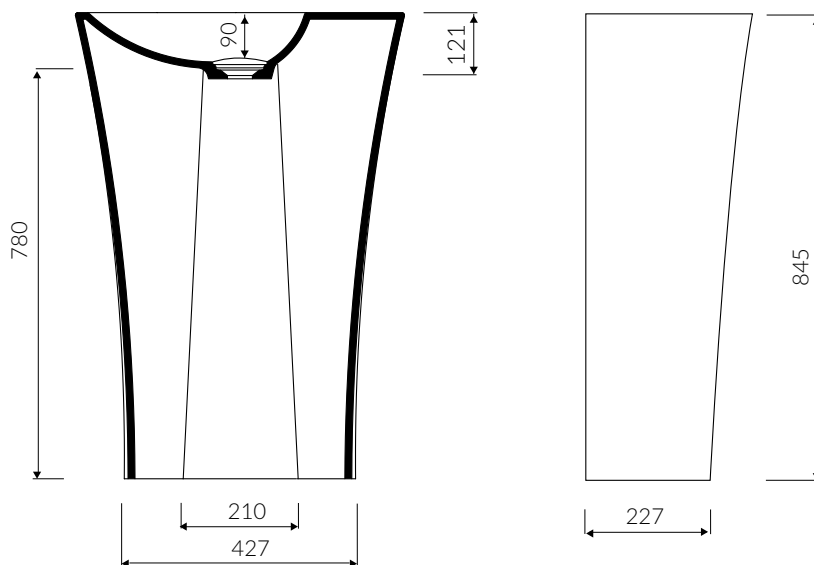

WEGA 600L

- Zalecany sposób montażu / Recommended mounting method:
- Stojąca-przyścienna / Back to wall floor standing
- Dostosowana do typu baterii / Suitable with kind of faucets:
- Ścienne / Wall mounted
- Nablutowa / Countertop
- Z otworem lub bez otworu na baterię / With or without tap hole
* Za dopłatą: dodatkowy otwór na baterię
* Additional fees apply: Additional tap hole
- Bez przelewu / Without overflow
- Z płytką / With waste cover
- Z możliwością zamknięcia odpływu wody przy zastosowaniu zestawu ZCCN
Use ZCCN syphon to stop water draining
- Materiał i kolorystyka / Material and colour
DUROCOAT® MATERIAL Połysk / Gloss :
- Biały / White
GELCOAT® MATERIAL Połysk / Gloss :
- Czarny / Black
GELCOAT® MAT MATERIAL Mat / Matt :
- Biały / White
- Waga / Weight : 30 kg

UMYWALKA STOJĄCA-PRZYŚCIENNA BACK TO WALL FLOOR STANDING WASHBASIN

Index: **P 515 060 72x xx x**

DŁUGOŚĆ LENGTH	SZEROKOŚĆ WIDTH	WYSOKOŚĆ HEIGHT
607	305	845

Wymiary podane z tolerancją / Dimensions specified with tolerance:
do 700 mm (+2 -0) od 701 do 1200 mm (+3 -0)