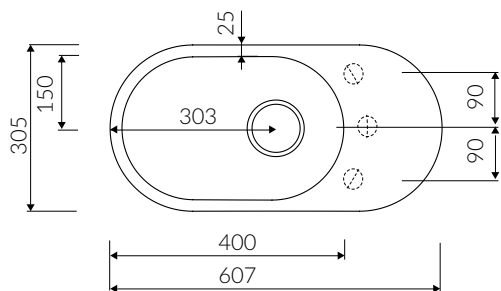

WEGA 600L

- Zalecany sposób montażu / Recommended mounting method:
- Stojąca-przyścienna / Back to wall floor standing
- Dostosowana do typu baterii / Suitable with kind of faucets:
- Ścienne / Wall mounted
- Nablutowa / Countertop
- Z otworem lub bez otworu na baterię / With or without tap hole
* Za dopłatą: dodatkowy otwór na baterię
* Additional fees apply: Additional tap hole
- Bez przelewu / Without overflow
- Z płytką / With waste cover
- Z możliwością zamknięcia odpływu wody przy zastosowaniu zestawu ZCCN
Use ZCCN syphon to stop water draining
- Materiał i kolorystyka / Material and colour
DUROCOAT® MATERIAL Połysk / Gloss :
- Biały / White
GELCOAT® MATERIAL Połysk / Gloss :
- Czarny / Black
GELCOAT® MAT MATERIAL Mat / Matt :
- Biały / White
- Waga / Weight : 30 kg

UMYWALKA STOJĄCA-PRZYŚCIENNA BACK TO WALL FLOOR STANDING WASHBASIN

Index: **P 515 060 72x xx x**

DŁUGOŚĆ LENGTH	SZEROKOŚĆ WIDTH	WYSOKOŚĆ HEIGHT
607	305	845

Wymiary podane z tolerancją / Dimensions specified with tolerance:
do 700 mm (+2 -0) od 701 do 1200 mm (+3 -0)