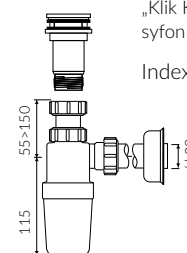

# WEGA 600R

- Zalecany sposób montażu / Recommended mounting method:  
- Stojąca-przyścienna / Back to wall floor standing
- Dostosowana do typu baterii / Suitable with kind of faucets:  
- Ścienne / Wall mounted  
- Nablutowa / Countertop
- Z otworem lub bez otworu na baterię / With or without tap hole  
\* Za dopłatą: dodatkowy otwór na baterię  
\* Additional fees apply: Additional tap hole
- Bez przelewu / Without overflow
- Z płytką / With waste cover
- Z możliwością zamknięcia odpływu wody przy zastosowaniu zestawu ZCCN  
Use ZCCN syphon to stop water draining
- Materiał i kolorystyka / Material and colour  
**DUROCOAT® MATERIAL** Połysk / Gloss :  
- Biały / White  
**GELCOAT® MATERIAL** Połysk / Gloss :  
- Czarny / Black  
**GELCOAT® MAT MATERIAL** Mat / Matt :  
- Biały / White
- Waga / Weight : 30 kg

## UMYWALKA STOJĄCA-PRZYŚCIENNA BACK TO WALL FLOOR STANDING WASHBASIN

Index: **P 515 060 92x xx x**

DŁUGOŚĆ LENGTH	SZEROKOŚĆ WIDTH	WYSOKOŚĆ HEIGHT
607	305	845

Wymiary podane z tolerancją / Dimensions specified with tolerance:  
do 700 mm (+2 -0) od 701 do 1200 mm (+3 -0)

PRODUKT KOMPATYBILNY Z / PRODUCT COMPATIBLE WITH:

w zestawie / set included  
pół-syfon PCV z sitkiem  
semi-trap with strainer-PVC  
Index: ZPS

\* za dopłatą / additional fees apply  
pół-syfon ze spustem chowanym  
„Klik Klak” - chrom  
syfon pop down waste - chrome  
Index: ZCCN\*