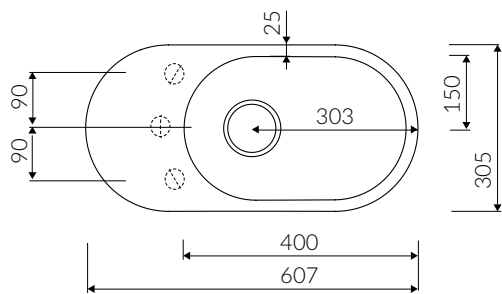

# WEGA 600R

- Zalecany sposób montażu / Recommended mounting method:  
- Stojąca-przyścienna / Back to wall floor standing
- Dostosowana do typu baterii / Suitable with kind of faucets:  
- Ścienne / Wall mounted  
- Nablutowa / Countertop
- Z otworem lub bez otworu na baterię / With or without tap hole  
\* Za dopłatą: dodatkowy otwór na baterię  
\* Additional fees apply: Additional tap hole
- Bez przelewu / Without overflow
- Z płytką / With waste cover
- Z możliwością zamknięcia odpływu wody przy zastosowaniu zestawu ZCCN  
Use ZCCN syphon to stop water draining
- Materiał i kolorystyka / Material and colour  
**DUROCOAT® MATERIAL** Połysk / Gloss :  
- Biały / White  
**GELCOAT® MATERIAL** Połysk / Gloss :  
- Czarny / Black  
**GELCOAT® MAT MATERIAL** Mat / Matt :  
- Biały / White
- Waga / Weight : 30 kg

## UMYWALKA STOJĄCA-PRZYŚCIENNA BACK TO WALL FLOOR STANDING WASHBASIN

Index: **P 515 060 92x xx x**

DŁUGOŚĆ LENGTH	SZEROKOŚĆ WIDTH	WYSOKOŚĆ HEIGHT
607	305	845

Wymiary podane z tolerancją / Dimensions specified with tolerance:  
do 700 mm (+2 -0) od 701 do 1200 mm (+3 -0)