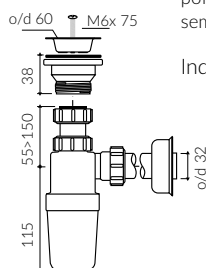

# WEGA 600R

- Zalecany sposób montażu / Recommended mounting method:  
- Stojąca-przyścienna / Back to wall floor standing
- Dostosowana do typu baterii / Suitable with kind of faucets:  
- Ścienne / Wall mounted  
- Nablutowa / Countertop
- Z otworem lub bez otworu na baterię / With or without tap hole  
\* Za dopłatą: dodatkowy otwór na baterię  
\* Additional fees apply: Additional tap hole
- Bez przelewu / Without overflow
- Z płytką / With waste cover
- Z możliwością zamknięcia odpływu wody przy zastosowaniu zestawu ZCCN  
Use ZCCN syphon to stop water draining
- Materiał i kolorystyka / Material and colour  
**DUROCOAT® MATERIAL** Połysk / Gloss :  
- Biały / White  
**GELCOAT® MATERIAL** Połysk / Gloss :  
- Czarny / Black  
**GELCOAT® MAT MATERIAL** Mat / Matt :  
- Biały / White
- Waga / Weight : 30 kg

## UMYWALKA STOJĄCA-PRZYŚCIENNA BACK TO WALL FLOOR STANDING WASHBASIN

Index: **P 515 060 92x xx x**

DŁUGOŚĆ LENGTH	SZEROKOŚĆ WIDTH	WYSOKOŚĆ HEIGHT
607	305	845

Wymiary podane z tolerancją / Dimensions specified with tolerance:  
do 700 mm (+2 -0) od 701 do 1200 mm (+3 -0)

PRODUKT KOMPATYBILNY Z / PRODUCT COMPATIBLE WITH:

w zestawie / set included  
pół-syfon PCV z sitkiem  
semi-trap with strainer-PVC  
Index: ZPS

\* za dopłatą / additional fees apply  
pół-syfon ze spustem chowanym  
„Klik Klak” - chrom  
syfon pop down waste - chrome  
Index: ZCCN\*