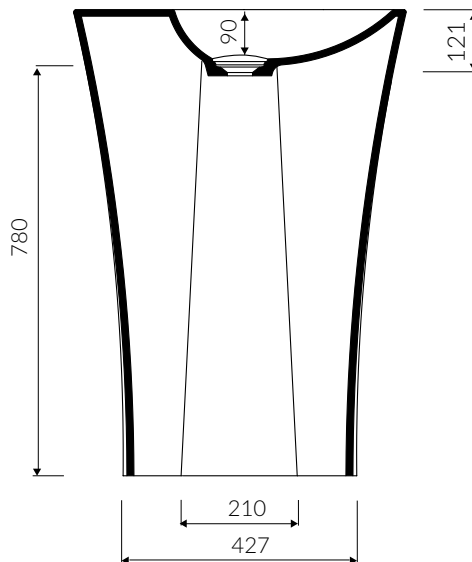

# WEGA 600R

- Zalecany sposób montażu / Recommended mounting method:  
- Stojąca-przyścienna / Back to wall floor standing
- Dostosowana do typu baterii / Suitable with kind of faucets:  
- Ścienne / Wall mounted  
- Nablutowa / Countertop
- Z otworem lub bez otworu na baterię / With or without tap hole  
\* Za dopłatą: dodatkowy otwór na baterię  
\* Additional fees apply: Additional tap hole
- Bez przelewu / Without overflow
- Z płytką / With waste cover
- Z możliwością zamknięcia odpływu wody przy zastosowaniu zestawu ZCCN  
Use ZCCN syphon to stop water draining
- Materiał i kolorystyka / Material and colour  
**DUROCOAT® MATERIAL** Połysk / Gloss :  
- Biały / White  
**GELCOAT® MATERIAL** Połysk / Gloss :  
- Czarny / Black  
**GELCOAT® MAT MATERIAL** Mat / Matt :  
- Biały / White
- Waga / Weight : 30 kg

## UMYWALKA STOJĄCA-PRZYŚCIENNA BACK TO WALL FLOOR STANDING WASHBASIN

Index: **P 515 060 92x xx x**

DŁUGOŚĆ LENGTH	SZEROKOŚĆ WIDTH	WYSOKOŚĆ HEIGHT
607	305	845

Wymiary podane z tolerancją / Dimensions specified with tolerance:  
do 700 mm (+2 -0) od 701 do 1200 mm (+3 -0)