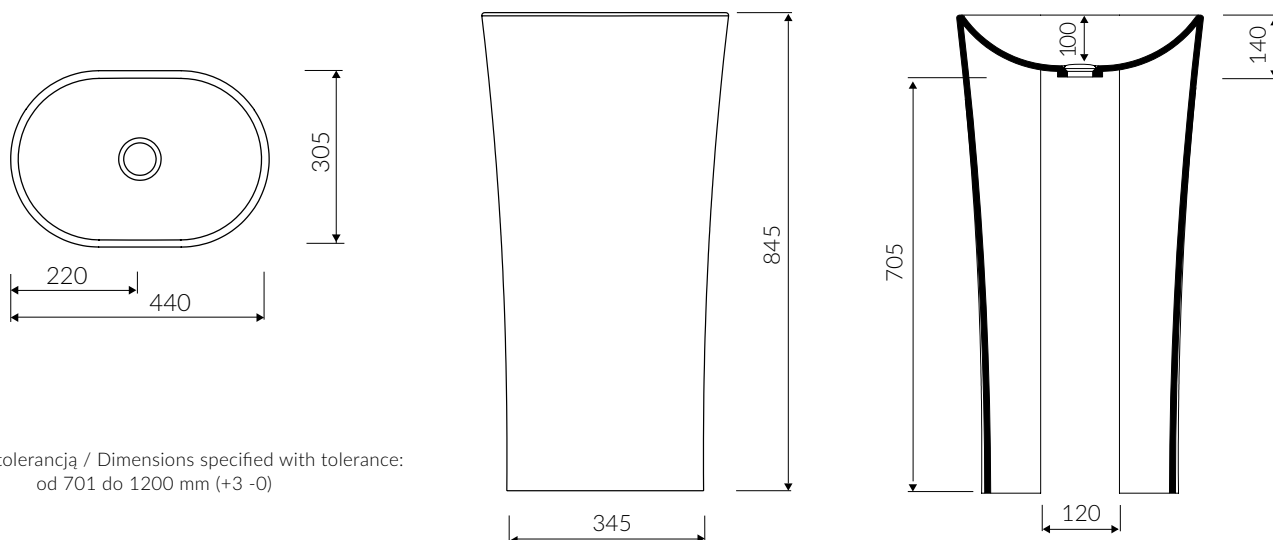

WEGA 440

- Zalecany sposób montażu / Recommended mounting method:
- Stojąca-przyścienna / Back to wall floor standing
- Dostosowana do typu baterii / Suitable with kind of faucets:
- Ścienna / Wall mounted
- Bez otworu na baterię / Without tap hole
- Bez przelewu / Without overflow
- Z płytką / With waste cover
- Z możliwością zamknięcia odpływu wody przy zastosowaniu zestawu ZCCN
Use ZCCN syphon to stop water draining
- Materiał i kolorystyka / Material and colour
DUROCOAT® MATERIAL Połysk / Gloss :
- Biały / White
GELCOAT® MATERIAL Połysk / Gloss :
- Czarny / Black
GELCOAT® MAT MATERIAL Mat / Matt :
- Biały / White
- Waga / Weight : 25 kg

UMYWALKA STOJĄCA-PRZYŚCIENNA BACK TO WALL FLOOR STANDING WASHBASIN

Index: **P 515 050 02x xx x**

DŁUGOŚĆ LENGTH	SZEROKOŚĆ WIDTH	WYSOKOŚĆ HEIGHT
440	305	845

Wymiary podane z tolerancją / Dimensions specified with tolerance:
do 700 mm (+2 -0) od 701 do 1200 mm (+3 -0)