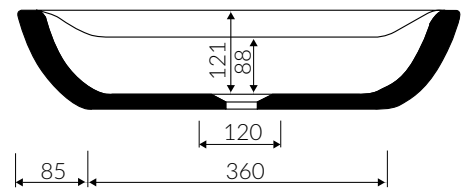

GELCOAT® MAT MATERIAL Mat / Matt :

- Biały / White

SOLID® MATERIAL :

- Biały / White

- Waga / Weight : 16 kg

UMYWALKA NABLATOWA COUNTERTOP WASHBASIN

Index: **P 535 054 02x xx x**

DŁUGOŚĆ LENGTH	SZEROKOŚĆ WIDTH	WYSOKOŚĆ HEIGHT
540	395	150

Wymiary podane z tolerancją /
Dimensions specified with tolerance:

do/to 700 mm (+2 -0)
od/from 701 do/to 1200 mm (+3 -0)

PRODUKT KOMPATYBILNY Z / PRODUCT COMPATIBLE WITH:

w zestawie / set included

pół-syfon ze spustem „Klik Klak”- PCV
semi-trap with „Klik Klak” trigger - PVC