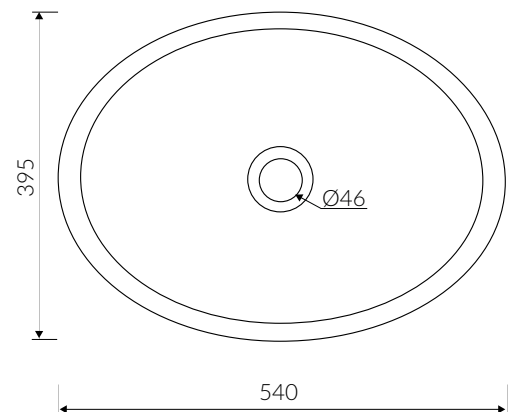

GELCOAT® MAT MATERIAL Mat / Matt :

- Biały / White

SOLID® MATERIAL :

- Biały / White

- Waga / Weight : 16 kg

UMYWALKA NABLATOWA COUNTERTOP WASHBASIN

Index: **P 535 054 02x xx x**

DŁUGOŚĆ LENGTH	SZEROKOŚĆ WIDTH	WYSOKOŚĆ HEIGHT
540	395	150

Wymiary podane z tolerancją /
Dimensions specified with tolerance:

do/to 700 mm (+2 -0)
od/from 701 do/to 1200 mm (+3 -0)

PRODUKT KOMPATYBILNY Z / PRODUCT COMPATIBLE WITH:

w zestawie / set included

pół-syfon ze spustem „Klik Klak”- PCV
semi-trap with „Klik Klak” trigger - PVC