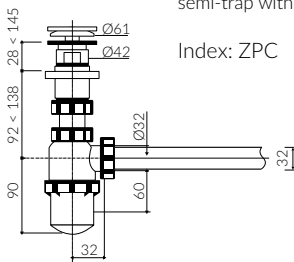

GELCOAT® MAT MATERIAL Mat / Matt :

- Biały / White

SOLID® MATERIAL :

- Biały / White

- Waga / Weight : 16 kg

UMYWALKA NABLATOWA COUNTERTOP WASHBASIN

Index: **P 535 054 02x xx x**

DŁUGOŚĆ LENGTH	SZEROKOŚĆ WIDTH	WYSOKOŚĆ HEIGHT
540	395	150

Wymiary podane z tolerancją /
Dimensions specified with tolerance:

do/to 700 mm (+2 -0)
od/from 701 do/to 1200 mm (+3 -0)

PRODUKT KOMPATYBILNY Z / PRODUCT COMPATIBLE WITH:

w zestawie / set included

pół-syfon ze spustem „Klik Klak”- PCV
semi-trap with „Klik Klak” trigger - PVC

Index: ZPC

* za dopłatą / additional fees apply

pół-syfon ze spustem „Klik Klak”
- chromowy
semi-trap with „Klik Klak” trigger
- chrome

Index: ZCC*

* za dopłatą / additional fees apply

pół-syfon ze spustem „Klik Klak”
- z czyszczeniem od góry
semi-trap with „Klik Klak” trigger
- cleaning from the top system