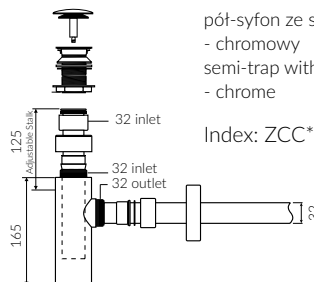

GELCOAT® MAT MATERIAL Mat / Matt :

- Biały / White

SOLID® MATERIAL :

- Biały / White

- Waga / Weight : 16 kg

UMYWALKA NABLATOWA COUNTERTOP WASHBASIN

Index: **P 535 054 02x xx x**

DŁUGOŚĆ LENGTH	SZEROKOŚĆ WIDTH	WYSOKOŚĆ HEIGHT
540	395	150

Wymiary podane z tolerancją /
Dimensions specified with tolerance:

do/to 700 mm (+2 -0)
od/from 701 do/to 1200 mm (+3 -0)

PRODUKT KOMPATYBILNY Z / PRODUCT COMPATIBLE WITH:

w zestawie / set included

pół-syfon ze spustem „Klik Klak”- PCV
semi-trap with „Klik Klak” trigger - PVC

Index: ZPC

* za dopłatą / additional fees apply

pół-syfon ze spustem „Klik Klak”
- chromowy
semi-trap with „Klik Klak” trigger
- chrome

Index: ZCC*

* za dopłatą / additional fees apply

pół-syfon ze spustem „Klik Klak”
- z czyszczeniem od góry
semi-trap with „Klik Klak” trigger
- cleaning from the top system