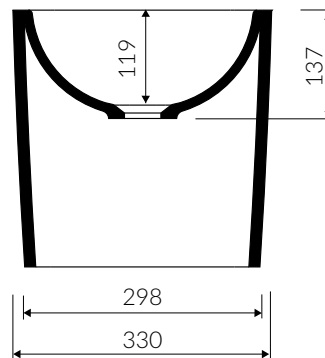

ISAR 457

- Zalecany sposób montażu / Recommended mounting method:
- Nablatowa / Countertop
- Dostosowana do typu baterii / Suitable with kind of faucets:
- Ścienne / Wall mounted
- Nablatowa / Countertop
- Bez otworu na baterię / Without tap hole
- Bez przelewu / Without overflow
- Materiał i kolorystyka / Material and colour
DUROCOAT® MATERIAL Połysk / Gloss :
- Biały / White
GELCOAT® MATERIAL Połysk / Gloss :
- Czarny / Black
- Inne kolory z palety Ral podlegają indywidualnej wycenie /
Other RAL range colours are calculated on separate request
GELCOAT® MAT MATERIAL Mat / Matt :
- Biały / White
- Waga / Weight : 17.5 kg

UMYWALKA NABLATOWA COUNTERTOP WASHBASIN

Index: **P 597 040 02x xx x**

DŁUGOŚĆ LENGTH	SZEROKOŚĆ WIDTH	WYSOKOŚĆ HEIGHT
457	330	300

Wymiary podane z tolerancją /
Dimensions specified with tolerance:

do/to 700 mm (+2 -0)
od/from 701 do/to 1200 mm (+3 -0)