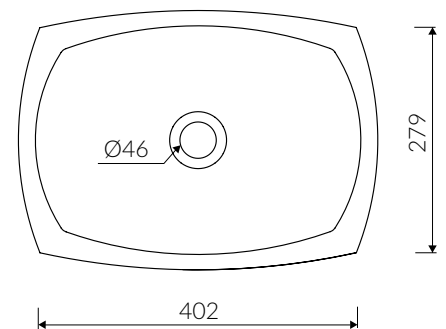

ISAR 457

- Zalecany sposób montażu / Recommended mounting method:
- Nablatowa / Countertop
- Dostosowana do typu baterii / Suitable with kind of faucets:
- Ścienne / Wall mounted
- Nablatowa / Countertop
- Bez otworu na baterię / Without tap hole
- Bez przelewu / Without overflow
- Materiał i kolorystyka / Material and colour
DUROCOAT® MATERIAL Połysk / Gloss :
- Biały / White
GELCOAT® MATERIAL Połysk / Gloss :
- Czarny / Black
- Inne kolory z palety Ral podlegają indywidualnej wycenie /
Other RAL range colours are calculated on separate request
GELCOAT® MAT MATERIAL Mat / Matt :
- Biały / White
- Waga / Weight : 17.5 kg

UMYWALKA NABLATOWA COUNTERTOP WASHBASIN

Index: **P 597 040 02x xx x**

DŁUGOŚĆ LENGTH	SZEROKOŚĆ WIDTH	WYSOKOŚĆ HEIGHT
457	330	300

Wymiary podane z tolerancją /
Dimensions specified with tolerance:

do/to 700 mm (+2 -0)
od/from 701 do/to 1200 mm (+3 -0)