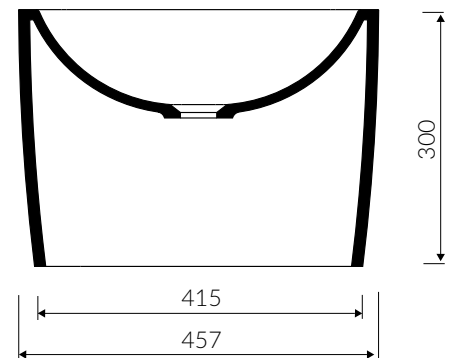

ISAR 457

- Zalecany sposób montażu / Recommended mounting method:
- Nablatowa / Countertop
- Dostosowana do typu baterii / Suitable with kind of faucets:
- Ścienne / Wall mounted
- Nablatowa / Countertop
- Bez otworu na baterię / Without tap hole
- Bez przelewu / Without overflow
- Materiał i kolorystyka / Material and colour
DUROCOAT® MATERIAL Połysk / Gloss :
- Biały / White
GELCOAT® MATERIAL Połysk / Gloss :
- Czarny / Black
- Inne kolory z palety Ral podlegają indywidualnej wycenie /
Other RAL range colours are calculated on separate request
GELCOAT® MAT MATERIAL Mat / Matt :
- Biały / White
- Waga / Weight : 17.5 kg

UMYWALKA NABLATOWA COUNTERTOP WASHBASIN

Index: **P 597 040 02x xx x**

DŁUGOŚĆ LENGTH	SZEROKOŚĆ WIDTH	WYSOKOŚĆ HEIGHT
457	330	300

Wymiary podane z tolerancją /
Dimensions specified with tolerance:

do/to 700 mm (+2 -0)
od/from 701 do/to 1200 mm (+3 -0)