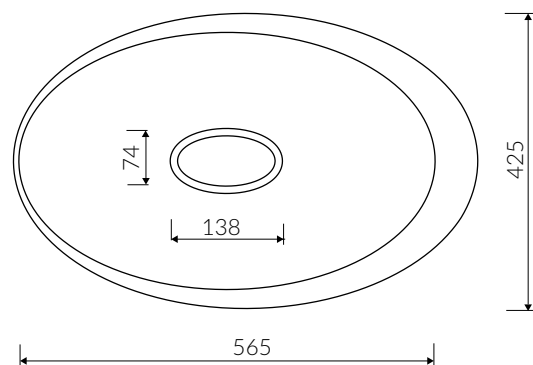

UMYWALKA NABLATOWA
COUNTERTOP WASHBASIN

Index: **P 595 065 02x xx x**

- Zalecany sposób montażu / Recommended mounting method:
- Nablatowa / Countertop
- Dostosowana do typu baterii / Suitable with kind of faucets:
- Ścienne / Wall mounted
- Nablatowa / Countertop
- Bez otworu na baterię / Without tap hole
- Bez przelewu / Without overflow
- Z płytką / With waste cover
- Z możliwością zamknięcia odpływu wody przy zastosowaniu zestawu ZCCN
Use ZCCN syphon to stop water draining
- Materiał i kolorystyka / Material and colour
DUROCOAT® MATERIAL Połysk / Gloss :
- Biały / White
GELCOAT® MATERIAL Połysk / Gloss :
- Czarny / Black
- Czarno-biały / Black and white
- Inne kolory z palety Ral podlegają indywidualnej wycenie /
Other RAL range colours are calculated on separate request
GELCOAT® MAT MATERIAL Mat / Matt :
- Biały / White
- Waga / Weight : 11,2 kg

DŁUGOŚĆ LENGTH	SZEROKOŚĆ WIDTH	WYSOKOŚĆ HEIGHT
638	425	137

Wymiary podane z tolerancją /
Dimensions specified with tolerance:

do/to 700 mm (+2 -0)
od/from 701 do/to 1200 mm (+3 -0)

PRODUKT KOMPATYBILNY Z / PRODUCT COMPATIBLE WITH:

pół-syfon ze spustem chowanym
„Klik Klak” - chrom
syphon pop down waste - chrome

Index: ZCCN*