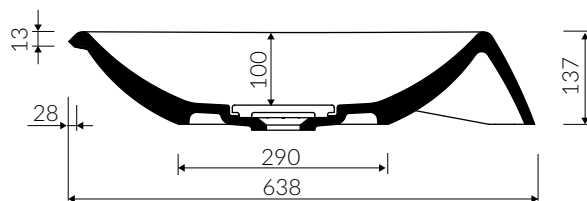

UMYWALKA NABLATOWA
COUNTERTOP WASHBASIN

Index: **P 595 065 02x xx x**

- Zalecany sposób montażu / Recommended mounting method:
- Nablatowa / Countertop
- Dostosowana do typu baterii / Suitable with kind of faucets:
- Ścienne / Wall mounted
- Nablatowa / Countertop
- Bez otworu na baterię / Without tap hole
- Bez przelewu / Without overflow
- Z płytką / With waste cover
- Z możliwością zamknięcia odpływu wody przy zastosowaniu zestawu ZCCN
Use ZCCN syphon to stop water draining
- Materiał i kolorystyka / Material and colour
DUROCOAT® MATERIAL Połysk / Gloss :
- Biały / White
GELCOAT® MATERIAL Połysk / Gloss :
- Czarny / Black
- Czarno-biały / Black and white
- Inne kolory z palety Ral podlegają indywidualnej wycenie /
Other RAL range colours are calculated on separate request
GELCOAT® MAT MATERIAL Mat / Matt :
- Biały / White
- Waga / Weight : 11,2 kg

DŁUGOŚĆ LENGTH	SZEROKOŚĆ WIDTH	WYSOKOŚĆ HEIGHT
638	425	137

Wymiary podane z tolerancją /
Dimensions specified with tolerance:

do/to 700 mm (+2 -0)
od/from 701 do/to 1200 mm (+3 -0)

PRODUKT KOMPATYBILNY Z / PRODUCT COMPATIBLE WITH:

w zestawie / set included

pół-syfon PCV z sitkiem
semi-trap with strainer-PVC

Index: ZPS

* za dopłatą / additional fees apply

pół-syfon z sitkiem - chromowy
semi-trap with strainer - chrome

Index: ZCS*

* za dopłatą / additional fees apply