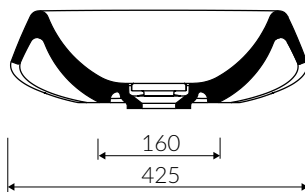

UMYWALKA NABLATOWA
COUNTERTOP WASHBASIN

Index: **P 595 065 02x xx x**

- Zalecany sposób montażu / Recommended mounting method:
- Nablatowa / Countertop
- Dostosowana do typu baterii / Suitable with kind of faucets:
- Ścienne / Wall mounted
- Nablatowa / Countertop
- Bez otworu na baterię / Without tap hole
- Bez przelewu / Without overflow
- Z płytką / With waste cover
- Z możliwością zamknięcia odpływu wody przy zastosowaniu zestawu ZCCN
Use ZCCN syphon to stop water draining
- Materiał i kolorystyka / Material and colour
DUROCOAT® MATERIAL Połysk / Gloss :
- Biały / White
GELCOAT® MATERIAL Połysk / Gloss :
- Czarny / Black
- Czarno-biały / Black and white
- Inne kolory z palety Ral podlegają indywidualnej wycenie /
Other RAL range colours are calculated on separate request
GELCOAT® MAT MATERIAL Mat / Matt :
- Biały / White
- Waga / Weight : 11,2 kg

DŁUGOŚĆ LENGTH	SZEROKOŚĆ WIDTH	WYSOKOŚĆ HEIGHT
638	425	137

Wymiary podane z tolerancją /
Dimensions specified with tolerance:

do/to 700 mm (+2 -0)
od/from 701 do/to 1200 mm (+3 -0)

PRODUKT KOMPATYBILNY Z / PRODUCT COMPATIBLE WITH:

w zestawie / set included

pół-syfon PCV z sitkiem
semi-trap with strainer-PVC

Index: ZPS

* za dopłatą / additional fees apply

pół-syfon z sitkiem - chromowy
semi-trap with strainer - chrome

Index: ZCS*

* za dopłatą / additional fees apply