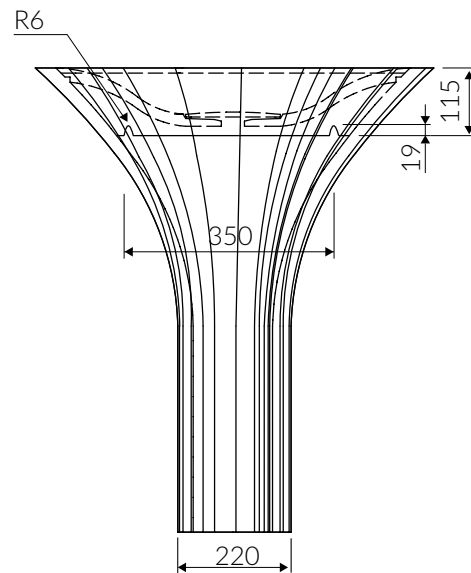

FLORA

- Zalecany sposób montażu / Recommended mounting method:
- Stojąca-przyścienna / Back to wall floor standing
- Z otworami montażowymi / With mounting holes
* Za dopłatą; możliwość usunięcia otworów montażowych
* Additional fees apply; possibility to remove mounting holes
- Dostosowana do typu baterii / Suitable with kind of faucets:
- Ścienne / Wall mounted
- Bez otworu na baterię / Without tap hole
- Bez przelewu / Without overflow
- Z płytką / With waste cover
- Z możliwością zamknięcia odpływu wody przy zastosowaniu zestawu ZCCN
Use ZCCN syphon to stop water draining
- Materiał i kolorystyka / Material and colour
DUROCOAT® MATERIAL Połysk / Gloss :
- Biały / White
GELCOAT® MATERIAL Połysk / Gloss :
- Czarno-biały / Black and white
GELCOAT® MAT MATERIAL Mat / Matt :
- Biały / White
- Waga / Weight : 37 kg

UMYWALKA STOJĄCA-PRZYŚCIENNA BACK TO WALL FLOOR STANDING WASHBASIN

Index: **P 525 075 02x xx x**

DŁUGOŚĆ LENGTH	SZEROKOŚĆ WIDTH	WYSOKOŚĆ HEIGHT
762	358	910

Wymiary podane z tolerancją / Dimensions specified with tolerance:
do 700 mm (+2 -0) od 701 do 1200 mm (+3 -0)