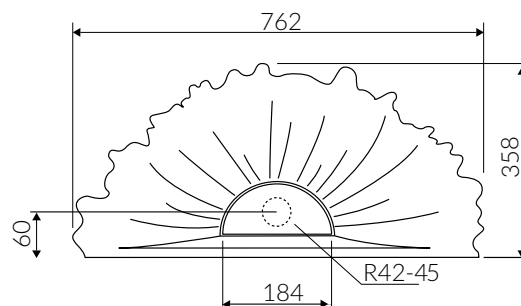

FLORA

- Zalecany sposób montażu / Recommended mounting method:
- Stojąca-przyścienna / Back to wall floor standing
- Z otworami montażowymi / With mounting holes
* Za dopłatą; możliwość usunięcia otworów montażowych
* Additional fees apply; possibility to remove mounting holes
- Dostosowana do typu baterii / Suitable with kind of faucets:
- Ścienne / Wall mounted
- Bez otworu na baterię / Without tap hole
- Bez przelewu / Without overflow
- Z płytką / With waste cover
- Z możliwością zamknięcia odpływu wody przy zastosowaniu zestawu ZCCN
Use ZCCN syphon to stop water draining
- Materiał i kolorystyka / Material and colour
DUROCOAT® MATERIAL Połysk / Gloss :
- Biały / White
GELCOAT® MATERIAL Połysk / Gloss :
- Czarno-biały / Black and white
GELCOAT® MAT MATERIAL Mat / Matt :
- Biały / White
- Waga / Weight : 37 kg

UMYWALKA STOJĄCA-PRZYŚCIENNA BACK TO WALL FLOOR STANDING WASHBASIN

Index: **P 525 075 02x xx x**

DŁUGOŚĆ LENGTH	SZEROKOŚĆ WIDTH	WYSOKOŚĆ HEIGHT
762	358	910

Wymiary podane z tolerancją / Dimensions specified with tolerance:
do 700 mm (+2 -0) od 701 do 1200 mm (+3 -0)