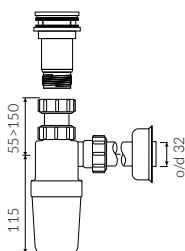

FLORA

- Zalecany sposób montażu / Recommended mounting method:
- Stojąca-przyścienna / Back to wall floor standing
- Z otworami montażowymi / With mounting holes
* Za dopłatą; możliwość usunięcia otworów montażowych
* Additional fees apply; possibility to remove mounting holes
- Dostosowana do typu baterii / Suitable with kind of faucets:
- Ścienne / Wall mounted
- Bez otworu na baterię / Without tap hole
- Bez przelewu / Without overflow
- Z płytką / With waste cover
- Z możliwością zamknięcia odpływu wody przy zastosowaniu zestawu ZCCN
Use ZCCN syphon to stop water draining
- Materiał i kolorystyka / Material and colour
DUROCOAT® MATERIAL Połysk / Gloss :
- Biały / White
GELCOAT® MATERIAL Połysk / Gloss :
- Czarno-biały / Black and white
GELCOAT® MAT MATERIAL Mat / Matt :
- Biały / White
- Waga / Weight : 37 kg

UMYWALKA STOJĄCA-PRZYŚCIENNA BACK TO WALL FLOOR STANDING WASHBASIN

Index: **P 525 075 02x xx x**

DŁUGOŚĆ LENGTH	SZEROKOŚĆ WIDTH	WYSOKOŚĆ HEIGHT
762	358	910

Wymiary podane z tolerancją / Dimensions specified with tolerance:
do 700 mm (+2 -0) od 701 do 1200 mm (+3 -0)

PRODUKT KOMPATYBILNY Z / PRODUCT COMPATIBLE WITH:

* za dopłatą / additional fees apply

pół-syfon PCV z sitkiem
semi-trap with strainer-PVC

Index: ZPS*

* za dopłatą / additional fees apply

pół-syfon ze spustem chowanym
„Klik Klak” - chrom
syfon pop down waste - chrome