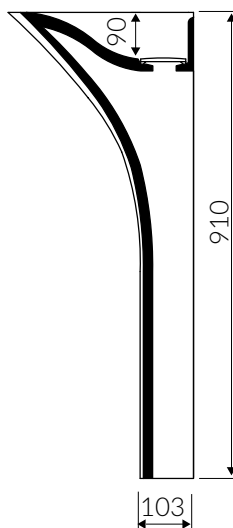

FLORA

- Zalecany sposób montażu / Recommended mounting method:
- Stojąca-przyścienna / Back to wall floor standing
- Z otworami montażowymi / With mounting holes
* Za dopłatą; możliwość usunięcia otworów montażowych
* Additional fees apply; possibility to remove mounting holes
- Dostosowana do typu baterii / Suitable with kind of faucets:
- Ścienne / Wall mounted
- Bez otworu na baterię / Without tap hole
- Bez przelewu / Without overflow
- Z płytką / With waste cover
- Z możliwością zamknięcia odpływu wody przy zastosowaniu zestawu ZCCN
Use ZCCN syphon to stop water draining
- Materiał i kolorystyka / Material and colour
DUROCOAT® MATERIAL Połysk / Gloss :
- Biały / White
GELCOAT® MATERIAL Połysk / Gloss :
- Czarno-biały / Black and white
GELCOAT® MAT MATERIAL Mat / Matt :
- Biały / White
- Waga / Weight : 37 kg

UMYWALKA STOJĄCA-PRZYŚCIENNA BACK TO WALL FLOOR STANDING WASHBASIN

Index: **P 525 075 02x xx x**

DŁUGOŚĆ LENGTH	SZEROKOŚĆ WIDTH	WYSOKOŚĆ HEIGHT
762	358	910

Wymiary podane z tolerancją / Dimensions specified with tolerance:
do 700 mm (+2 -0) od 701 do 1200 mm (+3 -0)