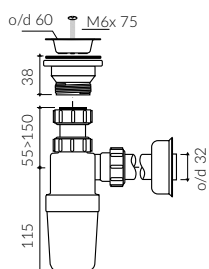

FLORA

- Zalecany sposób montażu / Recommended mounting method:
- Stojąca-przyścienna / Back to wall floor standing
- Z otworami montażowymi / With mounting holes
* Za dopłatą; możliwość usunięcia otworów montażowych
* Additional fees apply; possibility to remove mounting holes
- Dostosowana do typu baterii / Suitable with kind of faucets:
- Ścienne / Wall mounted
- Bez otworu na baterię / Without tap hole
- Bez przelewu / Without overflow
- Z płytką / With waste cover
- Z możliwością zamknięcia odpływu wody przy zastosowaniu zestawu ZCCN
Use ZCCN syphon to stop water draining
- Materiał i kolorystyka / Material and colour
DUROCOAT® MATERIAL Połysk / Gloss :
- Biały / White
GELCOAT® MATERIAL Połysk / Gloss :
- Czarno-biały / Black and white
GELCOAT® MAT MATERIAL Mat / Matt :
- Biały / White
- Waga / Weight : 37 kg

UMYWALKA STOJĄCA-PRZYŚCIENNA BACK TO WALL FLOOR STANDING WASHBASIN

Index: **P 525 075 02x xx x**

DŁUGOŚĆ LENGTH	SZEROKOŚĆ WIDTH	WYSOKOŚĆ HEIGHT
762	358	910

Wymiary podane z tolerancją / Dimensions specified with tolerance:
do 700 mm (+2 -0) od 701 do 1200 mm (+3 -0)

PRODUKT KOMPATYBILNY Z / PRODUCT COMPATIBLE WITH:

* za dopłatą / additional fees apply

pół-syfon PCV z sitkiem
semi-trap with strainer-PVC

Index: ZPS*

* za dopłatą / additional fees apply

pół-syfon ze spustem chowanym
„Klik Klak” - chrom
syfon pop down waste - chrome