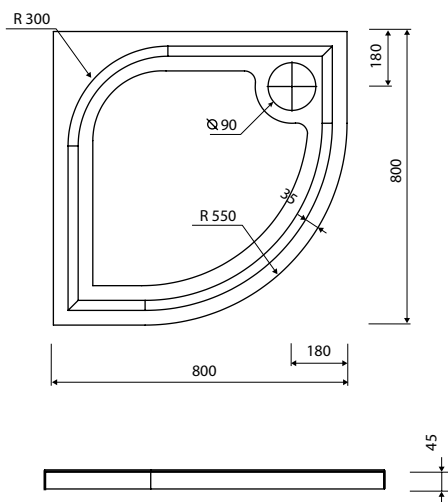

KARTA TECHNICZNA / TECHNICAL DATA /
TECHNISCHEN DATEN / DATI TECNICI

OTERO 80

Index:

285 080 xx x

Brodzik półokrągły

Shower tray semicircular

Halbrunden Duschtasse

Semicircolare piatto doccia

Waga: 35,5 kg

Weight:

Gewicht:

Peso:

PL Wymiary podane są z tolerancją:
do 1000 mm (+3 -3)
powyżej 1001 mm (+5 -5)

EN Dimensions specified with tolerance:
to 1000 mm (+3 -3)
from 1001 mm upwards (+5 -5)

DE Die Maße werden mit folgender
Toleranz angegeben:
bis 1000 mm (+3 -3)
ab 1001 mm (+5 -5)

IT Le dimensioni sono indicate
con la tolleranza:
a 1000 mm (+3 -3)
sopra 1001 mm (+5 -5)

KARTA TECHNICZNA / TECHNICAL DATA /
TECHNISCHEN DATEN / DATI TECNICI

OTERO 90

Index:
285 090 xx x

Brodzik półokrągły
Shower tray semicircular
Halbrunden Duschtasse
Semicircolare piatto doccia

Waga: 47 kg
Weight:
Gewicht:
Peso:

PL Wymiary podane są z tolerancją:
do 1000 mm (+3 -3)
powyżej 1001 mm (+5 -5)

EN Dimensions specified with tolerance:
to 1000 mm (+3 -3)
from 1001 mm upwards (+5 -5)

DE Die Maße werden mit folgender
Toleranz angegeben:
bis 1000 mm (+3 -3)
ab 1001 mm (+5 -5)