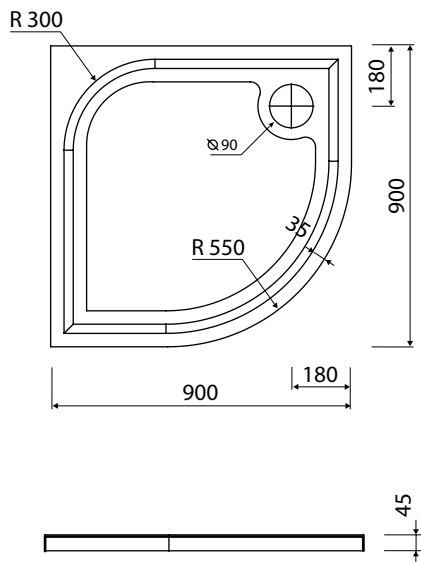

Waga: 35,5 kg

Weight:

Gewicht:

Peso:

PL Wymiary podane są z tolerancją:
do 1000 mm (+3 -3)
powyżej 1001 mm (+5 -5)

EN Dimensions specified with tolerance:
to 1000 mm (+3 -3)
from 1001 mm upwards (+5 -5)

DE Die Maße werden mit folgender
Toleranz angegeben:
bis 1000 mm (+3 -3)
ab 1001 mm (+5 -5)

IT Le dimensioni sono indicate
con la tolleranza:
a 1000 mm (+3 -3)
sopra 1001 mm (+5 -5)

KARTA TECHNICZNA / TECHNICAL DATA /
TECHNISCHEN DATEN / DATI TECNICI

OTERO 90

Index:
285 090 xx x

Brodzik półokrągły
Shower tray semicircular
Halbrunden Duschtasse
Semicircolare piatto doccia

Waga: 47 kg
Weight:
Gewicht:
Peso:

PL Wymiary podane są z tolerancją:
do 1000 mm (+3 -3)
powyżej 1001 mm (+5 -5)

EN Dimensions specified with tolerance:
to 1000 mm (+3 -3)
from 1001 mm upwards (+5 -5)

DE Die Maße werden mit folgender
Toleranz angegeben:
bis 1000 mm (+3 -3)
ab 1001 mm (+5 -5)

IT Le dimensioni sono indicate
con la tolleranza:
a 1000 mm (+3 -3)
sopra 1001 mm (+5 -5)