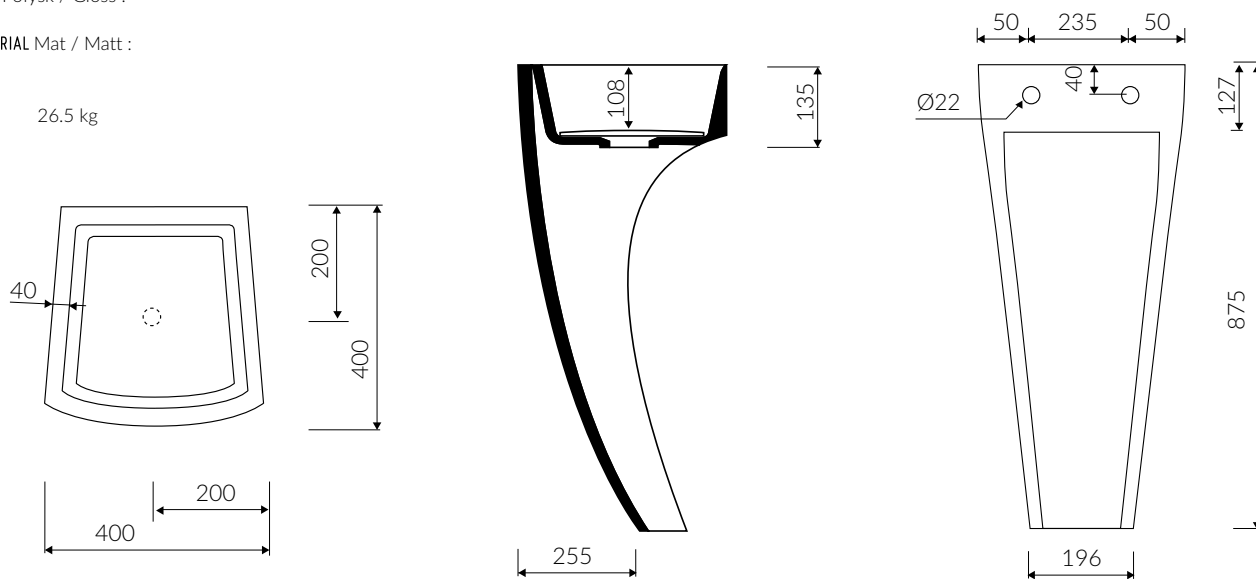

WAVER

- Zalecany sposób montażu / Recommended mounting method:
- Stożąca-przyścienna / Back to wall floor standing
- Z otworami montażowymi / With mounting holes
* Za dopłatą: możliwość usunięcia otworów montażowych
* Additional fees apply: possibility to remove mounting holes
- Dostosowana do typu baterii / Suitable with kind of faucets:
- Ścienne / Wall mounted
- Bez otworu na baterię / Without tap hole
- Bez przelewu / Without overflow
- Z płytką / With waste cover
- Bez możliwości zamknięcia odpływu wody / Without drain stopper assembly
- Materiał i kolorystyka / Material and colour
DUROCOAT® MATERIAL Połysk / Gloss :
- Biały / White
GELCOAT® MATERIAL Połysk / Gloss :
- Czarny / Black
GELCOAT® MAT MATERIAL Mat / Matt :
- Biały / White

UMYWALKA STOJĄCA-PRZYŚCIENNA BACK TO WALL FLOOR STANDING WASHBASIN

Index: **470 040 02x xx x**

DŁUGOŚĆ LENGTH	SZEROKOŚĆ WIDTH	WYSOKOŚĆ HEIGHT
400	400	875

• Waga / Weight : 26.5 kg

Wymiary podane z tolerancją / Dimensions specified with tolerance:
do 700 mm (+2 -0) od 701 do 1200 mm (+3 -0)