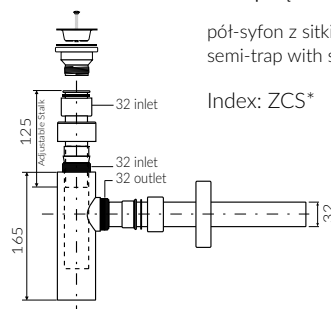

WAVER

- Zalecany sposób montażu / Recommended mounting method:
- Stożąca-przyścienna / Back to wall floor standing
- Z otworami montażowymi / With mounting holes
* Za dopłatą: możliwość usunięcia otworów montażowych
* Additional fees apply: possibility to remove mounting holes
- Dostosowana do typu baterii / Suitable with kind of faucets:
- Ścienne / Wall mounted
- Bez otworu na baterię / Without tap hole
- Bez przelewu / Without overflow
- Z płytką / With waste cover
- Bez możliwości zamknięcia odpływu wody / Without drain stopper assembly
- Materiał i kolorystyka / Material and colour
DUROCOAT® MATERIAL Połysk / Gloss :
- Biały / White
GELCOAT® MATERIAL Połysk / Gloss :
- Czarny / Black
GELCOAT® MAT MATERIAL Mat / Matt :
- Biały / White

UMYWALKA STOJĄCA-PRZYŚCIENNA BACK TO WALL FLOOR STANDING WASHBASIN

Index: **470 040 02x xx x**

DŁUGOŚĆ LENGTH	SZEROKOŚĆ WIDTH	WYSOKOŚĆ HEIGHT
400	400	875

• Waga / Weight : 26.5 kg

Wymiary podane z tolerancją / Dimensions specified with tolerance:
do 700 mm (+2 -0) od 701 do 1200 mm (+3 -0)

PRODUKT KOMPATYBILNY Z / PRODUCT COMPATIBLE WITH:

* za dopłatą / additional fees apply

* za dopłatą / additional fees apply

pół-syfon PCV z sitkiem
semi-trap with strainer-PVC

Index: ZPS*

pół-syfon z sitkiem - chromowy
semi-trap with strainer - chrome