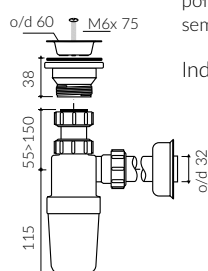

WAVER

- Zalecany sposób montażu / Recommended mounting method:
- Stożąca-przyścienna / Back to wall floor standing
- Z otworami montażowymi / With mounting holes
* Za dopłatą: możliwość usunięcia otworów montażowych
* Additional fees apply: possibility to remove mounting holes
- Dostosowana do typu baterii / Suitable with kind of faucets:
- Ścienne / Wall mounted
- Bez otworu na baterię / Without tap hole
- Bez przelewu / Without overflow
- Z płytką / With waste cover
- Bez możliwości zamknięcia odpływu wody / Without drain stopper assembly
- Materiał i kolorystyka / Material and colour
DUROCOAT® MATERIAL Połysk / Gloss :
- Biały / White
GELCOAT® MATERIAL Połysk / Gloss :
- Czarny / Black
GELCOAT® MAT MATERIAL Mat / Matt :
- Biały / White

UMYWALKA STOJĄCA-PRZYŚCIENNA BACK TO WALL FLOOR STANDING WASHBASIN

Index: **470 040 02x xx x**

DŁUGOŚĆ LENGTH	SZEROKOŚĆ WIDTH	WYSOKOŚĆ HEIGHT
400	400	875

• Waga / Weight : 26.5 kg

Wymiary podane z tolerancją / Dimensions specified with tolerance:
do 700 mm (+2 -0) od 701 do 1200 mm (+3 -0)

PRODUKT KOMPATYBILNY Z / PRODUCT COMPATIBLE WITH:

* za dopłatą / additional fees apply

* za dopłatą / additional fees apply

pół-syfon PCV z sitkiem
semi-trap with strainer-PVC

Index: ZPS*

pół-syfon z sitkiem - chromowy
semi-trap with strainer - chrome