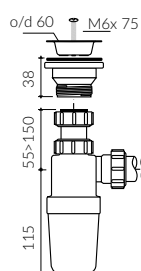

WAVE

- Zalecany sposób montażu / Recommended mounting method:
- Stojąca-przyścienna / Back to wall floor standing
- Z otworami montażowymi / With mounting holes
* Za dopłatą: możliwość usunięcia otworów montażowych
* Additional fees apply: possibility to remove mounting holes
- Dostosowana do typu baterii / Suitable with kind of faucets:
- Ścienne / Wall mounted
- Bez otworu na baterię / Without tap hole
- Bez przelewu / Without overflow
- Z płytką / With waste cover
- Bez możliwości zamknięcia odpływu wody / Without drain stopper assembly
- Materiał i kolorystyka / Material and colour
DUROCOAT® MATERIAL Połysk / Gloss :
- Biały / White
GELCOAT® MATERIAL Połysk / Gloss :
- Czarny / Black
GELCOAT® MAT MATERIAL Mat / Matt :
- Biały / White

• Waga / Weight : 25.8 kg

UMYWALKA STOJĄCA-PRZYŚCIENNA BACK TO WALL FLOOR STANDING WASHBASIN

Index: **475 040 02x xx x**

DŁUGOŚĆ LENGTH	SZEROKOŚĆ WIDTH	WYSOKOŚĆ HEIGHT
400	400	880

Wymiary podane z tolerancją / Dimensions specified with tolerance:
do 700 mm (+2 -0) od 701 do 1200 mm (+3 -0)

PRODUKT KOMPATYBILNY Z / PRODUCT COMPATIBLE WITH:

* za dopłatą / additional fees apply

* za dopłatą / additional fees apply

pół-syfon PCV z sitkiem
semi-trap with strainer-PVC

Index: ZPS*

pół-syfon z sitkiem - chromowy
semi-trap with strainer - chrome