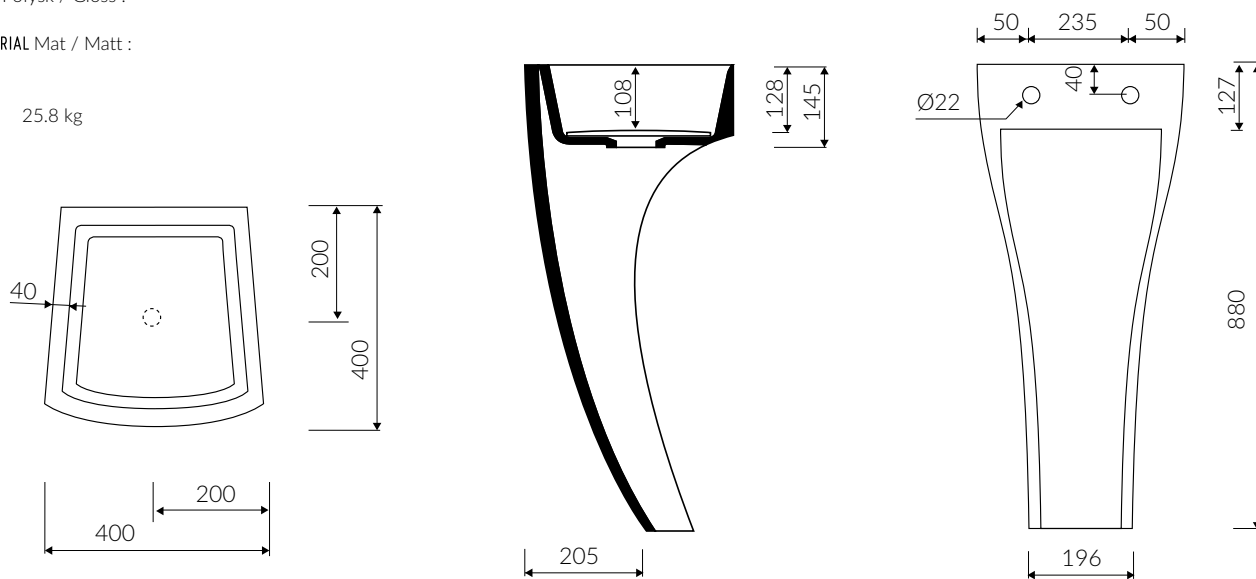

WAVE

- Zalecany sposób montażu / Recommended mounting method:
- Stojąca-przyścienna / Back to wall floor standing
- Z otworami montażowymi / With mounting holes
* Za dopłatą: możliwość usunięcia otworów montażowych
* Additional fees apply: possibility to remove mounting holes
- Dostosowana do typu baterii / Suitable with kind of faucets:
- Ścienne / Wall mounted
- Bez otworu na baterię / Without tap hole
- Bez przelewu / Without overflow
- Z płytką / With waste cover
- Bez możliwości zamknięcia odpływu wody / Without drain stopper assembly
- Materiał i kolorystyka / Material and colour
DUROCOAT® MATERIAL Połysk / Gloss :
- Biały / White
GELCOAT® MATERIAL Połysk / Gloss :
- Czarny / Black
GELCOAT® MAT MATERIAL Mat / Matt :
- Biały / White

• Waga / Weight : 25.8 kg

UMYWALKA STOJĄCA-PRZYŚCIENNA BACK TO WALL FLOOR STANDING WASHBASIN

Index: **475 040 02x xx x**

DŁUGOŚĆ LENGTH	SZEROKOŚĆ WIDTH	WYSOKOŚĆ HEIGHT
400	400	880

Wymiary podane z tolerancją / Dimensions specified with tolerance:
do 700 mm (+2 -0) od 701 do 1200 mm (+3 -0)