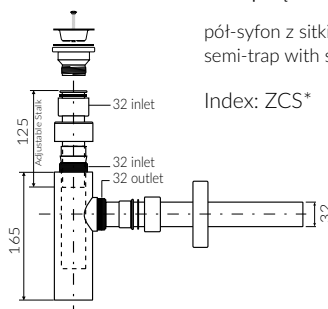

WAVE

- Zalecany sposób montażu / Recommended mounting method:
- Stojąca-przyścienna / Back to wall floor standing
- Z otworami montażowymi / With mounting holes
* Za dopłatą: możliwość usunięcia otworów montażowych
* Additional fees apply: possibility to remove mounting holes
- Dostosowana do typu baterii / Suitable with kind of faucets:
- Ścienne / Wall mounted
- Bez otworu na baterię / Without tap hole
- Bez przelewu / Without overflow
- Z płytką / With waste cover
- Bez możliwości zamknięcia odpływu wody / Without drain stopper assembly
- Materiał i kolorystyka / Material and colour
DUROCOAT® MATERIAL Połysk / Gloss :
- Biały / White
GELCOAT® MATERIAL Połysk / Gloss :
- Czarny / Black
GELCOAT® MAT MATERIAL Mat / Matt :
- Biały / White

• Waga / Weight : 25.8 kg

UMYWALKA STOJĄCA-PRZYŚCIENNA BACK TO WALL FLOOR STANDING WASHBASIN

Index: **475 040 02x xx x**

DŁUGOŚĆ LENGTH	SZEROKOŚĆ WIDTH	WYSOKOŚĆ HEIGHT
400	400	880

Wymiary podane z tolerancją / Dimensions specified with tolerance:
do 700 mm (+2 -0) od 701 do 1200 mm (+3 -0)

PRODUKT KOMPATYBILNY Z / PRODUCT COMPATIBLE WITH:

* za dopłatą / additional fees apply

* za dopłatą / additional fees apply

pół-syfon PCV z sitkiem
semi-trap with strainer-PVC

Index: ZPS*

pół-syfon z sitkiem - chromowy
semi-trap with strainer - chrome