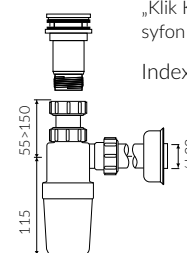

VALA

UMYWALKA NABLATOWA
COUNTERTOP WASHBASIN

Index: **510 071 02x xx x**

- Zalecany sposób montażu / Recommended mounting method:
- Nablatowa / Countertop
- Dostosowana do typu baterii / Suitable with kind of faucets:
- Ścienne / Wall mounted
- Nablatowa / Countertop
- Z otworem lub bez otworu na baterię / With or without tap hole
- Bez przelewu / Without overflow
- Z płytką / With waste cover
- Z możliwością zamknięcia odpływu wody przy zastosowaniu zestawu ZCCN
Use ZCCN syphon to stop water draining
- Materiał i kolorystyka / Material and colour
DUROCOAT® MATERIAL Połysk / Gloss :
- Biały / White
GELCOAT® MATERIAL Połysk / Gloss :
- Czarny / Black
- Inne kolory z palety Ral podlegają indywidualnej wycenie /
Other RAL range colours are calculated on separate request
GELCOAT® MAT MATERIAL Mat / Matt :
- Biały / White
- Waga / Weight : 16 kg

DŁUGOŚĆ LENGTH	SZEROKOŚĆ WIDTH	WYSOKOŚĆ HEIGHT
705	505	82

Wymiary podane z tolerancją /
Dimensions specified with tolerance:

do 700 mm (+2 -0)
od 701 do 1200 mm (+3 -0)

PRODUKT KOMPATYBILNY Z / PRODUCT COMPATIBLE WITH:

* za dopłatą / additional fees apply

pół-syfon PCV z sitkiem
semi-trap with strainer-PVC

Index: ZPS*

* za dopłatą / additional fees apply

pół-syfon z sitkiem - chromowy
semi-trap with strainer - chrome

Index: ZCS*

* za dopłatą / additional fees apply

pół-syfon ze spustem chowanym „Klik Klak” - chrom
syphon pop down waste - chrome

Index: ZCCN*