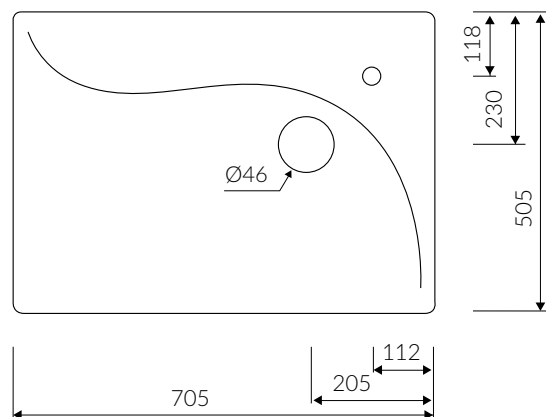

VALA

UMYWALKA NABLATOWA
COUNTERTOP WASHBASIN

Index: **510 071 02x xx x**

- Zalecany sposób montażu / Recommended mounting method:
- Nablatowa / Countertop
- Dostosowana do typu baterii / Suitable with kind of faucets:
- Ścienne / Wall mounted
- Nablatowa / Countertop
- Z otworem lub bez otworu na baterię / With or without tap hole
- Bez przelewu / Without overflow
- Z płytką / With waste cover
- Z możliwością zamknięcia odpływu wody przy zastosowaniu zestawu ZCCN
Use ZCCN syphon to stop water draining
- Materiał i kolorystyka / Material and colour
DUROCOAT® MATERIAL Połysk / Gloss :
- Biały / White
GELCOAT® MATERIAL Połysk / Gloss :
- Czarny / Black
- Inne kolory z palety Ral podlegają indywidualnej wycenie /
Other RAL range colours are calculated on separate request
GELCOAT® MAT MATERIAL Mat / Matt :
- Biały / White
- Waga / Weight : 16 kg

DŁUGOŚĆ LENGTH	SZEROKOŚĆ WIDTH	WYSOKOŚĆ HEIGHT
705	505	82

Wymiary podane z tolerancją /
Dimensions specified with tolerance:

do 700 mm (+2 -0)
od 701 do 1200 mm (+3 -0)

PRODUKT KOMPATYBILNY Z / PRODUCT COMPATIBLE WITH: