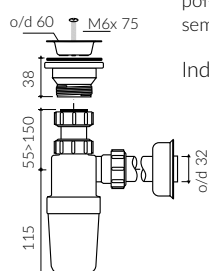

VALA

UMYWALKA NABLATOWA
COUNTERTOP WASHBASIN

Index: **510 071 02x xx x**

- Zalecany sposób montażu / Recommended mounting method:
- Nablatowa / Countertop
- Dostosowana do typu baterii / Suitable with kind of faucets:
- Ścienne / Wall mounted
- Nablatowa / Countertop
- Z otworem lub bez otworu na baterię / With or without tap hole
- Bez przelewu / Without overflow
- Z płytką / With waste cover
- Z możliwością zamknięcia odpływu wody przy zastosowaniu zestawu ZCCN
Use ZCCN syphon to stop water draining
- Materiał i kolorystyka / Material and colour
DUROCOAT® MATERIAL Połysk / Gloss :
- Biały / White
GELCOAT® MATERIAL Połysk / Gloss :
- Czarny / Black
- Inne kolory z palety Ral podlegają indywidualnej wycenie /
Other RAL range colours are calculated on separate request
GELCOAT® MAT MATERIAL Mat / Matt :
- Biały / White
- Waga / Weight : 16 kg

DŁUGOŚĆ LENGTH	SZEROKOŚĆ WIDTH	WYSOKOŚĆ HEIGHT
705	505	82

Wymiary podane z tolerancją /
Dimensions specified with tolerance:

do 700 mm (+2 -0)
od 701 do 1200 mm (+3 -0)

PRODUKT KOMPATYBILNY Z / PRODUCT COMPATIBLE WITH:

* za dopłatą / additional fees apply

pół-syfon PCV z sitkiem
semi-trap with strainer-PVC

Index: ZPS*

* za dopłatą / additional fees apply

pół-syfon z sitkiem - chromowy
semi-trap with strainer - chrome

Index: ZCS*

* za dopłatą / additional fees apply

pół-syfon ze spustem chowanym „Klik Klak” - chrom
syphon pop down waste - chrome

Index: ZCCN*