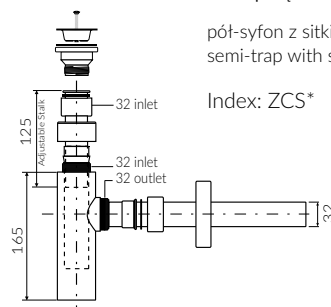

VALA

UMYWALKA NABLATOWA
COUNTERTOP WASHBASIN

Index: **510 071 02x xx x**

- Zalecany sposób montażu / Recommended mounting method:
- Nablatowa / Countertop
- Dostosowana do typu baterii / Suitable with kind of faucets:
- Ścienne / Wall mounted
- Nablatowa / Countertop
- Z otworem lub bez otworu na baterię / With or without tap hole
- Bez przelewu / Without overflow
- Z płytką / With waste cover
- Z możliwością zamknięcia odpływu wody przy zastosowaniu zestawu ZCCN
Use ZCCN syphon to stop water draining
- Materiał i kolorystyka / Material and colour
DUROCOAT® MATERIAL Połysk / Gloss :
- Biały / White
GELCOAT® MATERIAL Połysk / Gloss :
- Czarny / Black
- Inne kolory z palety Ral podlegają indywidualnej wycenie /
Other RAL range colours are calculated on separate request
GELCOAT® MAT MATERIAL Mat / Matt :
- Biały / White
- Waga / Weight : 16 kg

DŁUGOŚĆ LENGTH	SZEROKOŚĆ WIDTH	WYSOKOŚĆ HEIGHT
705	505	82

Wymiary podane z tolerancją /
Dimensions specified with tolerance:

do 700 mm (+2 -0)
od 701 do 1200 mm (+3 -0)

PRODUKT KOMPATYBILNY Z / PRODUCT COMPATIBLE WITH:

* za dopłatą / additional fees apply

pół-syfon PCV z sitkiem
semi-trap with strainer-PVC

Index: ZPS*

* za dopłatą / additional fees apply

pół-syfon z sitkiem - chromowy
semi-trap with strainer - chrome

Index: ZCS*

* za dopłatą / additional fees apply

pół-syfon ze spustem chowanym „Klik Klak” - chrom
syphon pop down waste - chrome

Index: ZCCN*