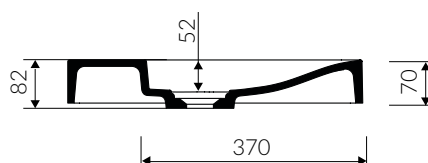

VALA

UMYWALKA NABLATOWA
COUNTERTOP WASHBASIN

Index: **510 071 02x xx x**

- Zalecany sposób montażu / Recommended mounting method:
- Nablatowa / Countertop
- Dostosowana do typu baterii / Suitable with kind of faucets:
- Ścienne / Wall mounted
- Nablatowa / Countertop
- Z otworem lub bez otworu na baterię / With or without tap hole
- Bez przelewu / Without overflow
- Z płytką / With waste cover
- Z możliwością zamknięcia odpływu wody przy zastosowaniu zestawu ZCCN
Use ZCCN syphon to stop water draining
- Materiał i kolorystyka / Material and colour
DUROCOAT® MATERIAL Połysk / Gloss :
- Biały / White
GELCOAT® MATERIAL Połysk / Gloss :
- Czarny / Black
- Inne kolory z palety Ral podlegają indywidualnej wycenie /
Other RAL range colours are calculated on separate request
GELCOAT® MAT MATERIAL Mat / Matt :
- Biały / White
- Waga / Weight : 16 kg

DŁUGOŚĆ LENGTH	SZEROKOŚĆ WIDTH	WYSOKOŚĆ HEIGHT
705	505	82

Wymiary podane z tolerancją /
Dimensions specified with tolerance:

do 700 mm (+2 -0)
od 701 do 1200 mm (+3 -0)

PRODUKT KOMPATYBILNY Z / PRODUCT COMPATIBLE WITH:

* za dopłatą / additional fees apply

pół-syfon PCV z sitkiem
semi-trap with strainer-PVC

Index: ZPS*

* za dopłatą / additional fees apply

pół-syfon z sitkiem - chromowy
semi-trap with strainer - chrome

Index: ZCS*