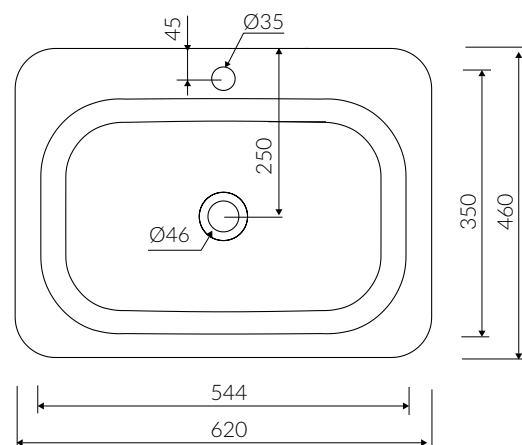

Other RAL range colours are calculated on separate request

**GELCOAT® MAT MATERIAL** Mat / Matt :

- Biały / White

- Waga / Weight : 10.5 kg

## UMYWALKA WPUSZCZANA W BLAT INSET WASHBASIN

Index: **586 062 02x xx x**

DŁUGOŚĆ LENGTH	SZEROKOŚĆ WIDTH	WYSOKOŚĆ HEIGHT
620	460	112

Wymiary podane z tolerancją /  
Dimensions specified with tolerance:

do 700 mm (+2 -0)  
od 701 do 1200 mm (+3 -0)