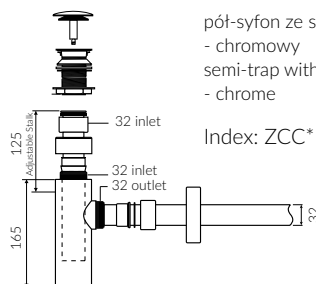

## UMYWALKA WPUSZCZANA W BLAT INSET WASHBASIN

Index: **586 062 02x xx x**

DŁUGOŚĆ LENGTH	SZEROKOŚĆ WIDTH	WYSOKOŚĆ HEIGHT
620	460	112

Wymiary podane z tolerancją /  
Dimensions specified with tolerance:

do 700 mm (+2 -0)  
od 701 do 1200 mm (+3 -0)

PRODUKT KOMPATYBILNY Z / PRODUCT COMPATIBLE WITH:

\* za dopłatą / additional fees apply

pół-syfon ze spustem „Klik Klak” - PCV  
semi-trap with „Klik Klak” trigger - PVC

Index: ZPC\*

\* za dopłatą / additional fees apply

pół-syfon ze spustem „Klik Klak”  
- chromowy  
semi-trap with „Klik Klak” trigger  
- chrome

Index: ZCC\*

\* za dopłatą / additional fees apply

pół-syfon ze spustem „Klik Klak”  
- z czyszczeniem od góry  
semi-trap with „Klik Klak” trigger  
- cleaning from the top system