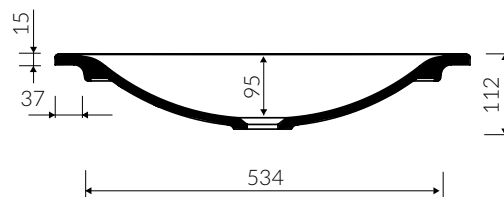

## UMYWALKA WPUSZCZANA W BLAT INSET WASHBASIN

Index: **586 062 02x xx x**

DŁUGOŚĆ LENGTH	SZEROKOŚĆ WIDTH	WYSOKOŚĆ HEIGHT
620	460	112

Wymiary podane z tolerancją /  
Dimensions specified with tolerance:

do 700 mm (+2 -0)  
od 701 do 1200 mm (+3 -0)