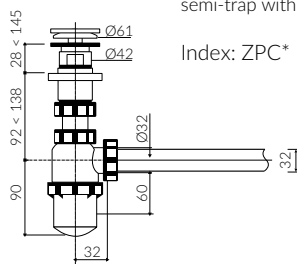

## UMYWALKA WPUSZCZANA W BLAT INSET WASHBASIN

Index: **586 062 02x xx x**

DŁUGOŚĆ LENGTH	SZEROKOŚĆ WIDTH	WYSOKOŚĆ HEIGHT
620	460	112

Wymiary podane z tolerancją /  
Dimensions specified with tolerance:

do 700 mm (+2 -0)  
od 701 do 1200 mm (+3 -0)

PRODUKT KOMPATYBILNY Z / PRODUCT COMPATIBLE WITH:

\* za dopłatą / additional fees apply

pół-syfon ze spustem „Klik Klak” - PCV  
semi-trap with „Klik Klak” trigger - PVC

Index: ZPC\*

\* za dopłatą / additional fees apply