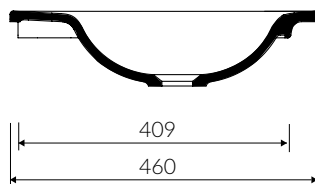

## UMYWALKA WPUSZCZANA W BLAT INSET WASHBASIN

Index: **586 062 02x xx x**

DŁUGOŚĆ LENGTH	SZEROKOŚĆ WIDTH	WYSOKOŚĆ HEIGHT
620	460	112

Wymiary podane z tolerancją /  
Dimensions specified with tolerance:

do 700 mm (+2 -0)  
od 701 do 1200 mm (+3 -0)