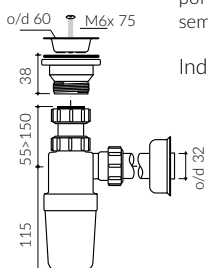

TATOO

CZARNA / BLACK

- Zalecany sposób montażu / Recommended mounting method:
- Nablutowa / Countertop
- Dostosowana do typu baterii / Suitable with kind of faucets:
- Ściennea / Wall mounted
- Nablutowa / Countertop
- Z otworem lub bez otworu na baterię / With or without tap hole
* Za dopłatą: dodatkowy otwór na baterię
* Additional fees apply: Additional tap hole
- Bez przelewu / Without overflow
- Z płytką / With waste cover
- Bez możliwości zamknięcia odpływu wody / Without drain stopper assembly
- Materiał i kolorystyka / Material and colour
DUROCOAT® MATERIAL Połysk / Gloss :
- Biały / White
GELCOAT® MAT MATERIAL Mat / Matt :
- Biały / White
- Waga / Weight : 18.5 kg

UMYWALKA NABLATOWA
COUNTERTOP WASHBASIN

Index: **112 071 02x xx x**

DŁUGOŚĆ LENGTH	SZEROKOŚĆ WIDTH	WYSOKOŚĆ HEIGHT
705	504	68

Wymiary podane z tolerancją /
Dimensions specified with tolerance:

do 700 mm (+2 -0)
od 701 do 1200 mm (+3 -0)

PRODUKT KOMPATYBILNY Z / PRODUCT COMPATIBLE WITH:

* za dopłatą / additional fees apply

pół-syfon PCV z sitkiem
semi-trap with strainer-PVC

Index: ZPS*

* za dopłatą / additional fees apply

pół-syfon z sitkiem - chromowy
semi-trap with strainer - chrome