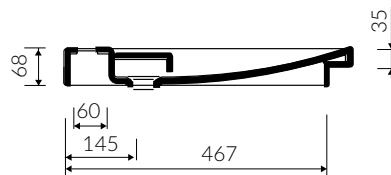

TATOO

CZARNA / BLACK

- Zalecany sposób montażu / Recommended mounting method:
- Nablutowa / Countertop
- Dostosowana do typu baterii / Suitable with kind of faucets:
- Ściennea / Wall mounted
- Nablutowa / Countertop
- Z otworem lub bez otworu na baterię / With or without tap hole
* Za dopłatą: dodatkowy otwór na baterię
* Additional fees apply: Additional tap hole
- Bez przelewu / Without overflow
- Z płytką / With waste cover
- Bez możliwości zamknięcia odpływu wody / Without drain stopper assembly
- Materiał i kolorystyka / Material and colour
DUROCOAT® MATERIAL Połysk / Gloss :
- Biały / White
GELCOAT® MAT MATERIAL Mat / Matt :
- Biały / White
- Waga / Weight : 18.5 kg

UMYWALKA NABLATOWA
COUNTERTOP WASHBASIN

Index: **112 071 02x xx x**

DŁUGOŚĆ LENGTH	SZEROKOŚĆ WIDTH	WYSOKOŚĆ HEIGHT
705	504	68

Wymiary podane z tolerancją /
Dimensions specified with tolerance:

do 700 mm (+2 -0)
od 701 do 1200 mm (+3 -0)

PRODUKT KOMPATYBILNY Z / PRODUCT COMPATIBLE WITH:

* za dopłatą / additional fees apply

pół-syfon PCV z sitkiem
semi-trap with strainer-PVC

Index: ZPS*

* za dopłatą / additional fees apply

pół-syfon z sitkiem - chromowy
semi-trap with strainer - chrome