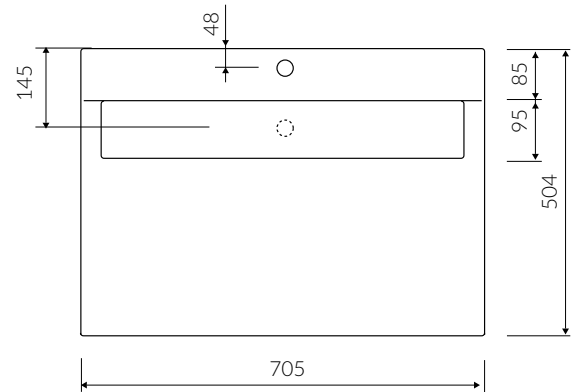

TATOO

CZARNA / BLACK

- Zalecany sposób montażu / Recommended mounting method:
- Nablutowa / Countertop
- Dostosowana do typu baterii / Suitable with kind of faucets:
- Ściennea / Wall mounted
- Nablutowa / Countertop
- Z otworem lub bez otworu na baterię / With or without tap hole
* Za dopłatą: dodatkowy otwór na baterię
* Additional fees apply: Additional tap hole
- Bez przelewu / Without overflow
- Z płytką / With waste cover
- Bez możliwości zamknięcia odpływu wody / Without drain stopper assembly
- Materiał i kolorystyka / Material and colour
DUROCOAT® MATERIAL Połysk / Gloss :
- Biały / White
GELCOAT® MAT MATERIAL Mat / Matt :
- Biały / White
- Waga / Weight : 18.5 kg

UMYWALKA NABLATOWA
COUNTERTOP WASHBASIN

Index: **112 071 02x xx x**

DŁUGOŚĆ LENGTH	SZEROKOŚĆ WIDTH	WYSOKOŚĆ HEIGHT
705	504	68

Wymiary podane z tolerancją /
Dimensions specified with tolerance:

do 700 mm (+2 -0)
od 701 do 1200 mm (+3 -0)