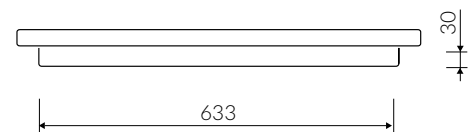

TATOO

CZARNA / BLACK

- Zalecany sposób montażu / Recommended mounting method:
- Nablutowa / Countertop
- Dostosowana do typu baterii / Suitable with kind of faucets:
- Ściennea / Wall mounted
- Nablutowa / Countertop
- Z otworem lub bez otworu na baterię / With or without tap hole
* Za dopłatą: dodatkowy otwór na baterię
* Additional fees apply: Additional tap hole
- Bez przelewu / Without overflow
- Z płytką / With waste cover
- Bez możliwości zamknięcia odpływu wody / Without drain stopper assembly
- Materiał i kolorystyka / Material and colour
DUROCOAT® MATERIAL Połysk / Gloss :
- Biały / White
GELCOAT® MAT MATERIAL Mat / Matt :
- Biały / White
- Waga / Weight : 18.5 kg

UMYWALKA NABLATOWA
COUNTERTOP WASHBASIN

Index: **112 071 02x xx x**

DŁUGOŚĆ LENGTH	SZEROKOŚĆ WIDTH	WYSOKOŚĆ HEIGHT
705	504	68

Wymiary podane z tolerancją /
Dimensions specified with tolerance:

do 700 mm (+2 -0)
od 701 do 1200 mm (+3 -0)

PRODUKT KOMPATYBILNY Z / PRODUCT COMPATIBLE WITH:

* za dopłatą / additional fees apply

pół-syfon PCV z sitkiem
semi-trap with strainer-PVC

Index: ZPS*

* za dopłatą / additional fees apply

pół-syfon z sitkiem - chromowy
semi-trap with strainer - chrome