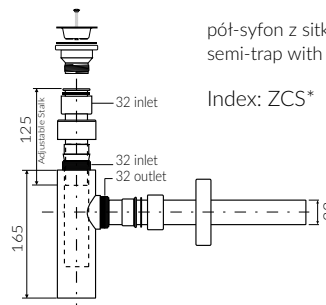

TATOO

CZARNA / BLACK

- Zalecany sposób montażu / Recommended mounting method:
- Nablutowa / Countertop
- Dostosowana do typu baterii / Suitable with kind of faucets:
- Ściennea / Wall mounted
- Nablutowa / Countertop
- Z otworem lub bez otworu na baterię / With or without tap hole
* Za dopłatą: dodatkowy otwór na baterię
* Additional fees apply: Additional tap hole
- Bez przelewu / Without overflow
- Z płytką / With waste cover
- Bez możliwości zamknięcia odpływu wody / Without drain stopper assembly
- Materiał i kolorystyka / Material and colour
DUROCOAT® MATERIAL Połysk / Gloss :
- Biały / White
GELCOAT® MAT MATERIAL Mat / Matt :
- Biały / White
- Waga / Weight : 18.5 kg

UMYWALKA NABLATOWA
COUNTERTOP WASHBASIN

Index: **112 071 02x xx x**

DŁUGOŚĆ LENGTH	SZEROKOŚĆ WIDTH	WYSOKOŚĆ HEIGHT
705	504	68

Wymiary podane z tolerancją /
Dimensions specified with tolerance:

do 700 mm (+2 -0)
od 701 do 1200 mm (+3 -0)

PRODUKT KOMPATYBILNY Z / PRODUCT COMPATIBLE WITH:

* za dopłatą / additional fees apply

pół-syfon PCV z sitkiem
semi-trap with strainer-PVC

Index: ZPS*

* za dopłatą / additional fees apply

pół-syfon z sitkiem - chromowy
semi-trap with strainer - chrome