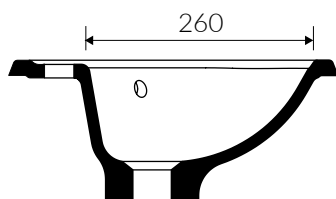

DAFNE

- Zalecany sposób montażu / Recommended mounting method:
- Wpuszczana w blat / Inset
- Dostosowana do typu baterii / Suitable with kind of faucets:
- Nablátowa / Countertop
- Z otworem lub bez otworu na baterię / With or without tap hole
- Z przelewem zintegrowanym / With integrated overflow
- Materiał / Material:
- MINERALICAST®
- MONOCAST®
- Waga / Weight : 7 kg

UMYWALKA WPUSZCZANA W BLAT INSET WASHBASIN

Index: **P_U_543_01_0515**

DŁUGOŚĆ LENGTH	SZEROKOŚĆ WIDTH	WYSOKOŚĆ HEIGHT
515	390	170

MONOCAST®

wymiary (mniejsze o 0,5%-0,6%) / dimensions (smaller by 0,5%-0,6%)
waga (lżejsze o 15%-25%) / weight (lighter by 15%-25%)

Wymiary podane z tolerancją /
Dimensions specified with tolerance:

do/to 700 mm (+2/-0)
od/from 701 do/to 1200 mm (+3/-0)

PRODUKT KOMPATYBILNY Z / PRODUCT COMPATIBLE WITH:

* za dopłatą / additional fees apply