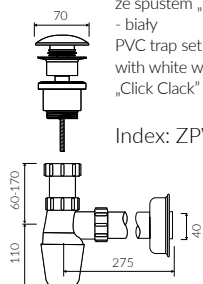

UMYWALKA WPUSZCZANA W BLAT INSET WASHBASIN

Index: **P_U_543_01_0515**

DŁUGOŚĆ LENGTH	SZEROKOŚĆ WIDTH	WYSOKOŚĆ HEIGHT
515	390	170

MONOCAST®

wymiary (mniejsze o 0,5%-0,6%) / dimensions (smaller by 0,5%-0,6%)
waga (lżejsze o 15%-25%) / weight (lighter by 15%-25%)

Wymiary podane z tolerancją /
Dimensions specified with tolerance:

do/to 700 mm (+2/-0)
od/from 701 do/to 1200 mm (+3/-0)

PRODUKT KOMPATYBILNY Z / PRODUCT COMPATIBLE WITH:

* za dopłatą / additional fees apply

zestaw syfonowy PCV
ze spustem „Klik Klak”
- chrom
PVC trap set with
chromed „Click Clack”
trigger

Index: ZPC*

zestaw syfonowy PCV
ze spustem „Klik Klak”
- biały
PVC trap set with
with white waste and
„Click Clack” trigger