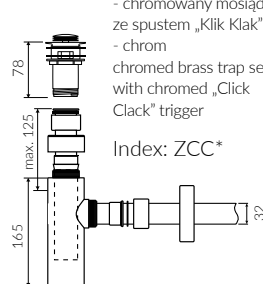

UMYWALKA WPUSZCZANA W BLAT INSET WASHBASIN

Index: **P_U_543_01_0515**

DŁUGOŚĆ LENGTH	SZEROKOŚĆ WIDTH	WYSOKOŚĆ HEIGHT
515	390	170

MONOCAST®

wymiary (mniejsze o 0,5%-0,6%) / dimensions (smaller by 0,5%-0,6%)
waga (lżejsze o 15%-25%) / weight (lighter by 15%-25%)

Wymiary podane z tolerancją /
Dimensions specified with tolerance:

do/to 700 mm (+2/-0)
od/from 701 do/to 1200 mm (+3/-0)

PRODUKT KOMPATYBILNY Z / PRODUCT COMPATIBLE WITH:

* za dopłatą / additional fees apply

zestaw syfonowy PCV
ze spustem „Klik Klak”
- chrom
PVC trap set with
chromed „Click Clack”
trigger

Index: ZPC*

zestaw syfonowy PCV
ze spustem „Klik Klak”
- biały
PVC trap set with
with white waste and
„Click Clack” trigger

Index: ZPW*

zestaw syfonowy
- chromowany mosiądz
ze spustem „Klik Klak”
- chrom
chromed brass trap set
with chromed „Click
Clack” trigger

Index: ZCC*

zestaw syfonowy PCV
ze spustem „Klik Klak”
- chrom
- z czyszczeniem od góry
PVC trap set with
chromed „Click Clack”
trigger
- cleaning from the top
system