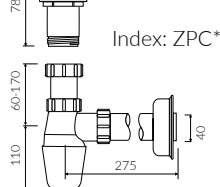

Wymiary podane z tolerancją /
Dimensions specified with tolerance:

do/to 700 mm (+2/-0)
od/from 701 do/to 1200 mm (+3/-0)

PRODUKT KOMPATYBILNY Z / PRODUCT COMPATIBLE WITH:

* za dopłatą / additional fees apply

zestaw syfonowy PCV
ze spustem „Klik Klak”
- chrom
PVC trap set with
chromed „Click Clack”
trigger