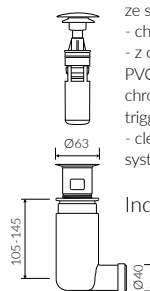

Wymiary podane z tolerancją /
Dimensions specified with tolerance:

do/to 700 mm (+2/-0)
od/from 701 do/to 1200 mm (+3/-0)

PRODUKT KOMPATYBILNY Z / PRODUCT COMPATIBLE WITH:

* za dopłatą / additional fees apply

zestaw syfonowy PCV
ze spustem „Klik Klak”
- chrom
PVC trap set with
chromed „Click Clack”
trigger

Index: ZPC*

zestaw syfonowy PCV
ze spustem „Klik Klak”
- biały
PVC trap set with
with white waste and
„Click Clack” trigger

Index: ZPW*

zestaw syfonowy
- chromowany mosiądz
ze spustem „Klik Klak”
- chrom
chromed brass trap set
with chromed „Click
Clack” trigger

Index: ZCC*

zestaw syfonowy PCV
ze spustem „Klik Klak”
- chrom
- z czyszczeniem od góry
PVC trap set with
chromed „Click Clack”
trigger
- cleaning from the top
system