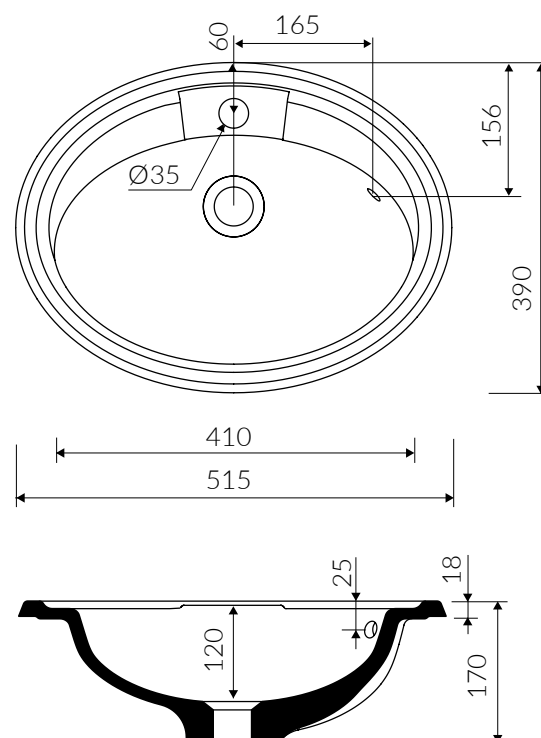

DAFNE

- Zalecany sposób montażu / Recommended mounting method:
- Wpuszczana w blat / Inset
- Dostosowana do typu baterii / Suitable with kind of faucets:
- Nablátowa / Countertop
- Z otworem lub bez otworu na baterię / With or without tap hole
- Z przelewem zintegrowanym / With integrated overflow
- Materiał / Material:
- MINERALICAST®
- MONOCAST®
- Waga / Weight : 7 kg

UMYWALKA WPUSZCZANA W BLAT INSET WASHBASIN

Index: **P_U_543_01_0515**

DŁUGOŚĆ LENGTH	SZEROKOŚĆ WIDTH	WYSOKOŚĆ HEIGHT
515	390	170

MONOCAST®

wymiary (mniejsze o 0,5%-0,6%) / dimensions (smaller by 0,5%-0,6%)
waga (lżejsze o 15%-25%) / weight (lighter by 15%-25%)

Wymiary podane z tolerancją /
Dimensions specified with tolerance:

do/to 700 mm (+2/-0)
od/from 701 do/to 1200 mm (+3/-0)

PRODUKT KOMPATYBILNY Z / PRODUCT COMPATIBLE WITH:

* za dopłatą / additional fees apply