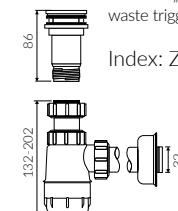

UMYWALKA WPUSZCZANA W BLAT INSET WASHBASIN

Index: **P_U_543_01_0515**

DŁUGOŚĆ LENGTH	SZEROKOŚĆ WIDTH	WYSOKOŚĆ HEIGHT
515	390	170

MONOCAST®

wymiary (mniejsze o 0,5%-0,6%) / dimensions (smaller by 0,5%-0,6%)
waga (lżejsze o 15%-25%) / weight (lighter by 15%-25%)

Wymiary podane z tolerancją /
Dimensions specified with tolerance:

do/to 700 mm (+2/-0)
od/from 701 do/to 1200 mm (+3/-0)

PRODUKT KOMPATYBILNY Z / PRODUCT COMPATIBLE WITH:

* za dopłatą / additional fees apply

Index: ZPW*

zestaw syfonowy
- chromowany mosiądz
ze spustem „Klik Klak”
- chrom
chromed brass trap set
with chromed „Click
Clack” trigger

Index: ZCC*

zestaw syfonowy PCV
ze spustem „Klik Klak”
- chrom
- z czyszczeniem od góry
PVC trap set with
chromed „Click Clack”
trigger
- cleaning from the top
system

Index: Easy Clean*

zestaw syfonowy PCV
ze spustem „pop
down”- chrom
PVC trap set with
chromed „pop down”
waste trigger

Index: ZCCN*